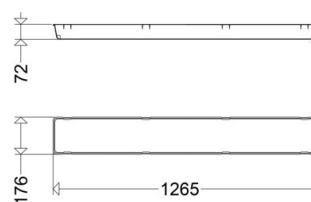

ABD 162 036 LM

[Artikelnummer : 16211 9018]