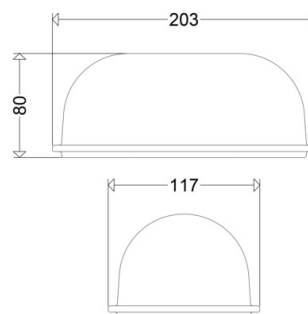

ABD 3610 F

[Artikelnummer : 90075 9002]

ABD 3610 F

[Artikelnummer : 90075 9002]

Technische Daten

Allgemein

EAN/GTIN: 4041254202990

Kenndaten

Lichtausbeute: 0 lm/W

Vorschaltgerät: Überlastschutz, Kurzschlusschutz

Abdeckung

Art / Material: Wanne (Glas)

Eigenschaft: satiniert

Abmessung / Gewicht

Länge: 203,00 mm

Breite / Durchmesser: 117,00 mm

Höhe: 80,00 mm

Gewicht: 0,50 kg

ABD 3610 F

[Artikelnummer : 90075 9002]

Optionales Zubehör / Ersatzteile