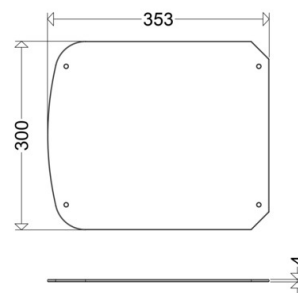

ABD 47

[Artikelnummer : 47001 9002]