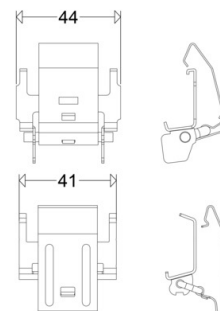

KE/KES VE10

[Artikelnummer : 90055 9004]