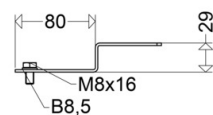

DW 84 AA P

[Artikelnummer : 90000 0011]

DW 84 AA P

[Artikelnummer : 90000 0011]

Technische Daten

Allgemein

EAN/GTIN: 4041254233895

Kenndaten

Lichtausbeute: 0 lm/W

Vorschaltgerät: Überlastschutz, Kurzschlusschutz

Gehäuse

Gehäusematerial: Edelstahl (1.4301)

Abmessung / Gewicht

Länge: 146,00 mm

Breite / Durchmesser: 30,00 mm

Höhe: 29,00 mm

Gewicht: 0,21 kg

DW 84 AA P

[Artikelnummer : 90000 0011]

Optionales Zubehör / Ersatzteile