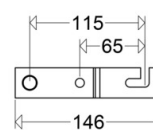

DW 84 AA P

[Artikelnummer : 90000 0011]

DW 84 AA P

[Artikelnummer : 90000 0011]

Technische Daten

Allgemein

EAN/GTIN: 4041254233895

Kenndaten

Lichtausbeute: 0 lm/W

Vorschaltgerät: Überlastschutz, Kurzschlusschutz

Gehäuse

Gehäusematerial: Edelstahl (1.4301)

Abmessung / Gewicht

Länge: 146,00 mm

Breite / Durchmesser: 30,00 mm

Höhe: 29,00 mm

Gewicht: 0,21 kg

DW 84 AA P

[Artikelnummer : 90000 0011]

Optionales Zubehör / Ersatzteile