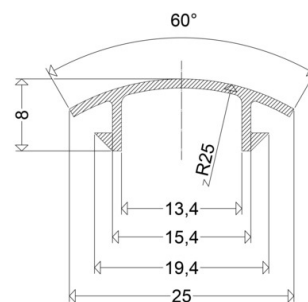

TRS 2000 A 2M

[Artikelnummer : 90265 0006]

TRS 2000 A 2M

[Artikelnummer : 90265 0006]

Technische Daten

Allgemein

EAN/GTIN: 4041254162232

Kenndaten

Lichtausbeute: 0 lm/W

Vorschaltgerät: Überlastschutz, Kurzschlusschutz

Gehäuse

Gehäusematerial: Kunststoff

Abmessung / Gewicht

Länge: 2000,00 mm

Breite / Durchmesser: 25,00 mm

Höhe: 8,00 mm

Gewicht: 0,07 kg