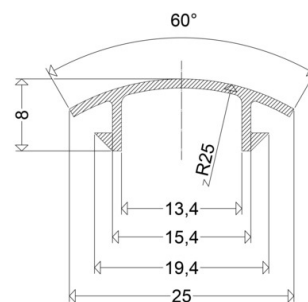

TRS 2000 A 1M

[Artikelnummer : 90265 0005]

TRS 2000 A 1M

[Artikelnummer : 90265 0005]

Technische Daten

Allgemein

EAN/GTIN: 4041254162225

Kenndaten

Lichtausbeute: 0 lm/W

Vorschaltgerät: Überlastschutz, Kurzschlusschutz

Gehäuse

Gehäusematerial: Kunststoff

Abmessung / Gewicht

Länge: 1000,00 mm

Breite / Durchmesser: 25,00 mm

Höhe: 8,00 mm

Gewicht: 0,04 kg