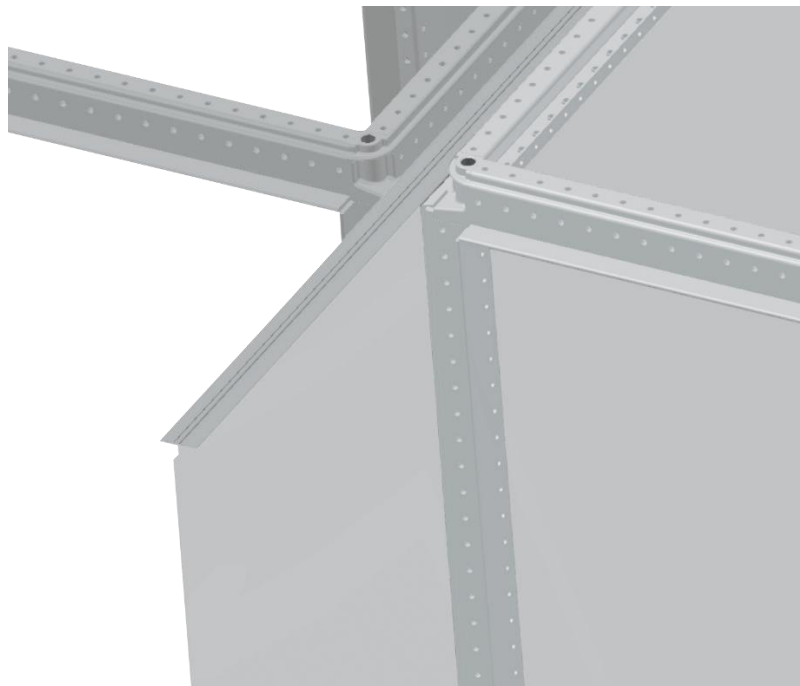

**IS-1 Trennwand**  
*IS-1 Partition wall*

**IT-Rack - Zubehör IS-1**  
*IT-Rack - Accessories IS-1*

Abbildung ähnlich / picture similar

**Technische Daten**  
*Technical data*

<b>Schutzart:</b> <i>Protection class:</i>	IPXX	
<b>Material:</b> <i>Material:</i>	Stahlblech 1,00 mm	Sheet steel 1.00 mm
<b>Oberfläche:</b> <i>Surface:</i>	verzinkt	galvanized

**Lieferumfang**  
*Scope of delivery*

1x	Systemträger	System mount
1x	Erdungsset	Earthing kit

**Artikelnummern**  
*Item numbers*

<b>Höhe [mm]</b> <i>Height</i>	<b>Tiefe [mm]</b> <i>Depth</i>	
2.000	600	B506739500
2.000	800	B506739090
2.000	900	B506739110
2.000	1.000	B506739100
2.000	1.200	B506739200
2.200	600	B506739600
2.200	800	B557005540
2.200	900	B506739120
2.200	1.000	B506739300
2.200	1.200	B506739400