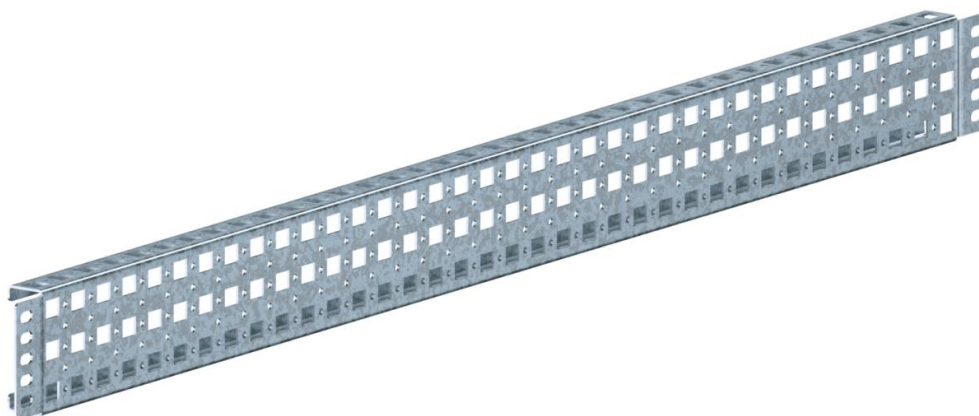

## IS-1 Systemstrebe 75 mm

IS-1 System strut 75 mm

IT-Rack - Zubehör IS-1  
IT-Rack - Accessories IS-1

Abbildung ähnlich / picture similar

### Technische Daten

Technical data

<b>Material:</b> <i>Material:</i>	Stahlblech 1,50 mm	Sheet steel 1.50 mm
<b>Oberfläche:</b> <i>Surface:</i>	verzinkt	galvanized
<b>Lochraster:</b> <i>Hole pattern:</i>	<b>Rechtecklochung:</b> 13,1 mm x 11,1 mm (B x H) <b>Rundlochung:</b> Ø 5,5 mm	<b>Rectangular perforation:</b> 13.1 mm x 11.1 mm (B x H) <b>Round holes:</b> Ø 5.5 mm

### Lieferumfang

Scope of delivery

2x	Systemstrebe	System strut
1x	Montagematerial	Mounting material