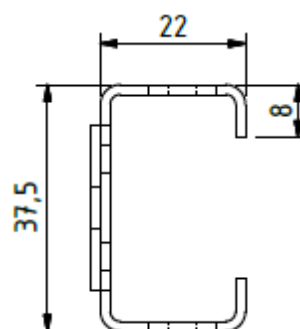

IS-1 Systemprofil vertikal
IS-1 System profile vertical

IT-Rack - Zubehör IS-1
IT-Rack - Accessories IS-1

Abbildung ähnlich / picture similar

Technische Daten
Technical data

Material: <i>Material:</i>	Stahlblech 2,00 mm	<i>Sheet steel 2.00 mm</i>
Oberfläche: <i>Surface:</i>	verzinkt	<i>galvanized</i>

Lieferumfang
Scope of delivery

2x	Systemprofil	<i>System profile</i>
1x	Montagematerial	<i>Mounting material</i>

Artikelnummern
Item numbers

Höhe [mm] <i>Height</i>	
2000	B504000180
2200	B504000190