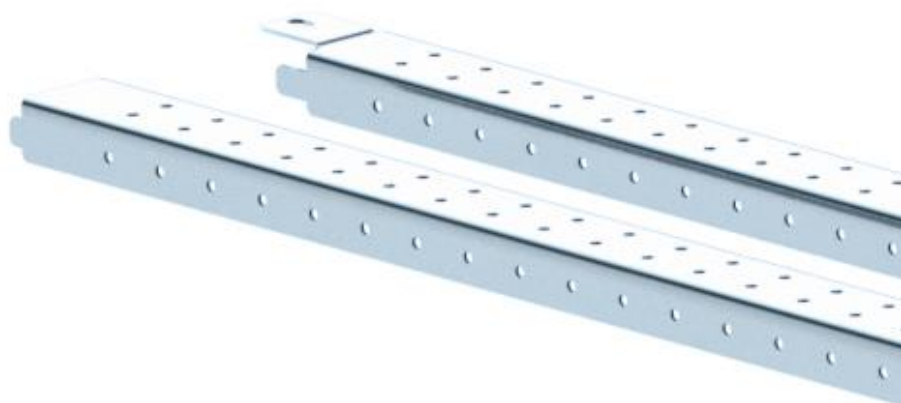

IS-1 Systemprofil vertikal
IS-1 System profile vertical

IT-Rack - Zubehör IS-1
IT-Rack - Accessories IS-1

Abbildung ähnlich / picture similar

Technische Daten
Technical data

Material: <i>Material:</i>	Stahlblech 2,00 mm	<i>Sheet steel 2.00 mm</i>
Oberfläche: <i>Surface:</i>	verzinkt	<i>galvanized</i>

Lieferumfang
Scope of delivery

2x	Systemprofil	<i>System profile</i>
1x	Montagematerial	<i>Mounting material</i>

Artikelnummern
Item numbers

Höhe [mm] <i>Height</i>	
2000	B504000180
2200	B504000190