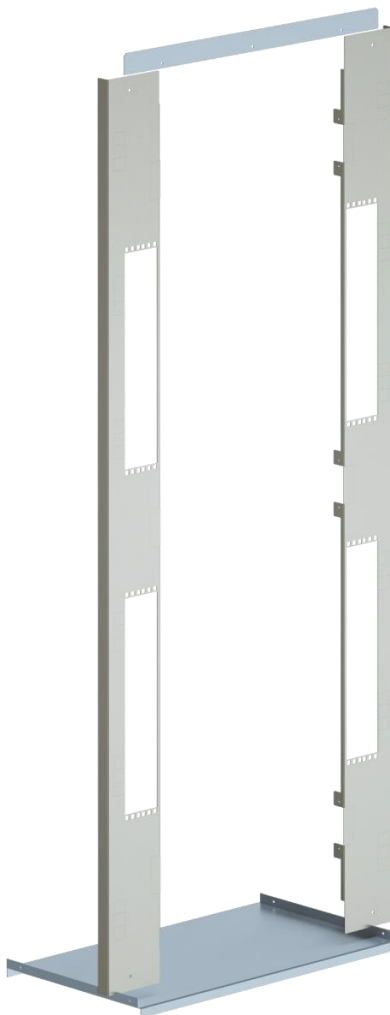

IS-1 Schottset
IS-1 partition set

IT-Rack - Zubehör IS-1
IT-Rack - Accessories IS-1

Abbildung ähnlich / picture similar

Technische Daten

Technical data

Material: <i>Material:</i>	Stahlblech 1,50 mm	<i>Sheet steel 1.50 mm</i>
Oberfläche: <i>Surface:</i>	Blenden vertikal: pulverbeschichtet Blende oben / Boden: verzinkt	Panels vertical: Powder coated Top panel / Bottom plate: Galvanized
Farben: <i>Colors:</i>	RAL 7035 Lichtgrau RAL 9005 Tiefschwarz	<i>RAL 7035 Light grey</i> <i>RAL 9005 Jet black</i>
Hinweise: <i>Notes:</i>	- Ein nachträglicher Einbau in bereits bestückten und verkabelten Schränken ist nur bedingt möglich - Zusätzliche Bodenmodule bitte wie folgt bestellen: Tiefe Bodenblech = Schranktiefe abzgl. 400 mm	- <i>Retrofitting in cabinets that are already equipped and wired is only possible to a limited extent</i> - <i>Please order additional bottom modules as follows:</i> <i>Depth of bottom module = cabinet depth minus 400 mm</i>

Lieferumfang

Scope of delivery

2x	Schottblende vertikal	Partition panel vertical
1x	Schottung horizontal oben	Top partition panel horizontal
1x	Schottboden	Partition bottom plate
0/4/8x	SnapIn Blindblenden 1 HE (B600 = 0; B700 = 4; B800 = 8)	SnapIn blind panels 1 U (W600 = 0; W700 = 4; W800 = 8)
1x	Montagematerial	Mounting material

Artikelnummern

Item numbers

Breite [mm] Width	Höhe [mm] Height	Ausführung Version	RAL 7035	RAL 9005
600	2000	geschlossen closed	B506602000	B506602050
600	2200	geschlossen closed	B506602200	B506602250
700 asym.	2000	2 x 2 HE 2 x 2 U	B507702000	B507702050
700 asym.	2200	2 x 2 HE 2 x 2 U	B507702200	B507702250
800	2000	4 x 2 HE 4 x 2 U	B506802000	B506802050
800	2200	4 x 2 HE 4 x 2 U	B506802200	B506802250
800 asym.	2000	2 x 4 HE 2 x 4 U	B506802000	B507802050
800 asym.	2200	2 x 4 HE 2 x 4 U	B507802200	B507802250