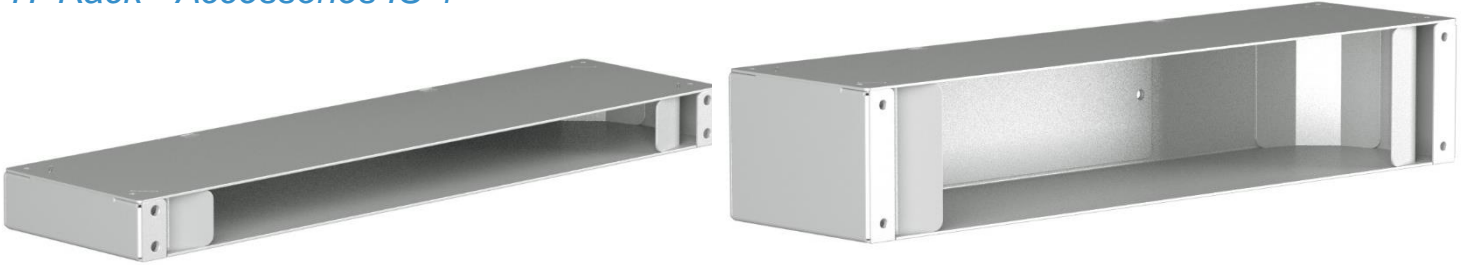

IS-1 Kabelmanager Überlängenablage 19"
IS-1 Cable manager overlength storage 19"

IT-Rack - Zubehör IS-1
IT-Rack - Accessories IS-1

Technische Daten
Technical data

Abmessungen: Dimensions:	1 HE: 400 x 30 x 100 mm (B x H x T) 2 HE: 400 x 73 x 100 mm (B x H x T)	1 U: 400 x 30 x 100 mm (W x H x D) 2 U: 400 x 73 x 100 mm (W x H x D)
Material: Material:	ähnlich / picture similar Stahlblech 1,25 mm	Sheet steel 1.25 mm
Oberfläche: Surface:	pulverbeschichtet	powder coated
Farben: Colors:	RAL 7035 Lichtgrau RAL 9005 Tiefschwarz	RAL 7035 Light grey RAL 9005 Jet black

Lieferumfang
Scope of delivery

1x	Überlängenablage	Overlength storage
1x	Montagematerial	Mounting material

Artikelnummern
Item numbers

Ausführung Version	RAL 7035	RAL 9005
1 HE 1 U	B506007000	B506007050
2 HE 2 U	B506008000	B506008050