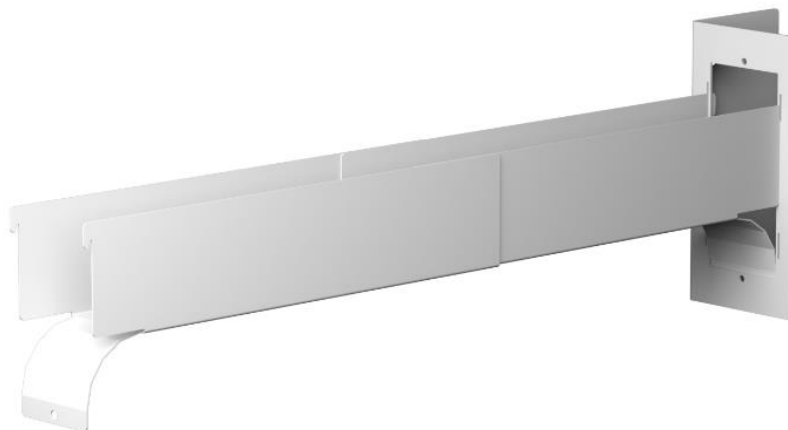

IS-1 Kabelmanager Tiefentraverse IS-1 depth traverse

IT-Rack - Zubehör IS-1
IT-Rack - Accessories IS-1

Abbildung ähnlich / picture similar

Technische Daten Technical data

Abmessungen: <i>Dimensions:</i>	Innenmaße: 60 x 67 mm (B x H) Einschubtiefe: 547 – 747 mm	Inner dimensions: 60 x 67 mm (W x H) Slide-in depth: 547 – 747 mm
Material: <i>Material:</i>	Stahlblech 1,25 mm	Sheet steel 1.25 mm
Oberfläche: <i>Surface:</i>	pulverbeschichtet	powder coated
Farben: <i>Colors:</i>	RAL 7035 Lichtgrau RAL 9005 Tiefschwarz	RAL 7035 Light grey RAL 9005 Jet black

Lieferumfang Scope of delivery

1x	Traverse Außenteil	Traverse outer part
1x	Traverse Innenteil	Traverse inner part
1x	19" Montageadapter	Mounting adapter
1x	Montagematerial	Mounting material

Artikelnummern Item numbers