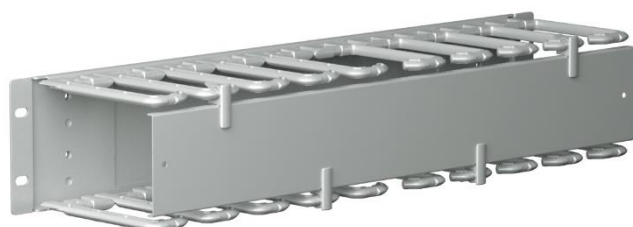

## IS-1 Kabelmanager 19"

IS-1 Cable manager 19"

### IT-Rack - Zubehör IS-1

IT-Rack - Accessories IS-1

### Technische Daten

Technical data

<b>Abmessungen:</b> <i>Dimensions:</i>	<b>Kabelfinger:</b> 78 mm (Ti)	<b>Cable fingers:</b> 78 mm (Ti)
<b>Material:</b> <i>Material:</i>	<b>Grundplatte:</b> Stahlblech 1,25 mm <b>Deckel:</b> Stahlblech 1,50 mm <b>Kabelfinger:</b> PC+ABS	<b>Base plate:</b> Sheet steel 1.25 mm <b>Lid:</b> Sheet Steel 1.5 mm <b>Cable fingers:</b> PC+ABS
<b>Oberfläche:</b> <i>Surface:</i>	pulverbeschichtet (nur Grundplatte und Deckel)	powder coated (only base plate and lid)
<b>Farben:</b> <i>Colors</i>	<b>Grundplatte/ Deckel:</b> RAL 7035 Lichtgrau; RAL 9005 Tiefschwarz <b>Kabelfinger:</b> RAL 9005 Tiefschwarz	<b>Base plate/ lid:</b> RAL 7035 Light grey; RAL 9005 Jet black <b>Cable fingers:</b> RAL 9005 Jet black
<b>Brandverhalten:</b> <i>Fire behaviour:</i>	<b>Kabelfinger:</b> UL 94 V-0, halogenfrei	<b>Cable fingers:</b> UL 94 V-0, halogen free
<b>Hinweis:</b> <i>Note:</i>	Mindest-Rangierraum = 162 mm	Minimum shunting space = 162 mm

### Lieferumfang

Scope of delivery

1x	Kabelmanager 19"	Cable manager
4x	Kabelfinger 5-fach	Cable fingers fivefold
1x	Deckel	Lid
1x	Montagematerial	Mounting material