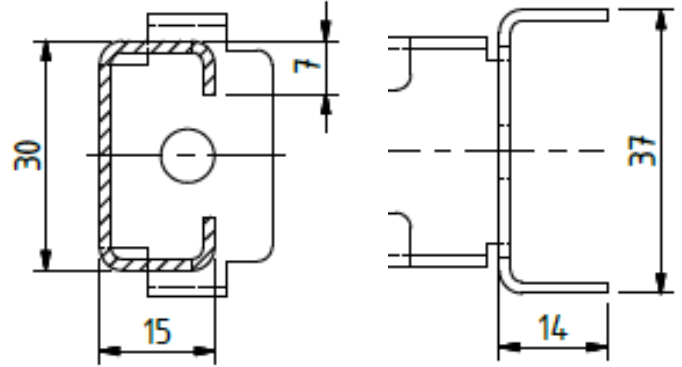

**C-Profilschiene**  
C-profile rail

IT-Rack - Zubehör IS-1  
IT-Rack - Accessories IS-1

Abbildung ähnlich / picture similar

**Technische Daten**  
Technical data

<b>Typ:</b> Type:	C-Profilschiene 30 x 15 mm; einseitig steckbar	C-profile rail 30 x 15 mm; One-sided push fit
<b>Material:</b> Material:	Stahlblech 1,50 mm	Sheet steel 1.50 mm
<b>Oberfläche:</b> Surface:	verzinkt	galvanized

**Lieferumfang**  
Scope of delivery

2x	C-Profilschiene	C-profile rail
1x	Befestigungsmaterial	Mounting material

**Artikelnummern**  
Item numbers

<b>Schrankbreite/ -tiefe [mm]</b> Rack width / depth	
600	B506106000
700	B506107000
800	B506108000
900	B506109000
1000	B506110000
1200	B506112000