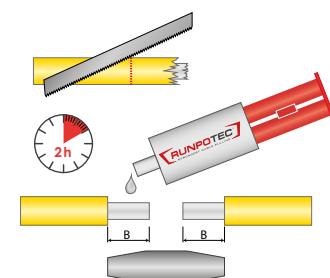

2K - Spezialkleber 24 ml

für Glasfaserstäbe GF6, GF7.5, GF9, GF11, GF15

Art.-Nr.: **30067**

Reparaturanleitung

Ø mm	6	7,5	9	11	15
A	30 mm	42 mm	57 mm	46 mm	80 mm
B	16 mm	24 mm	29 mm	39 mm	50 mm

DATEN

empf. VK-Preis / exkl. MwSt.

ART.NR.	30067
PREIS €	€ 20,60
GEWICHT	0,065 kg
ABMESSUNGEN	L 162 mm x B 235 mm x H 40 mm
VOC Gehalt	0 %
EAN-CODE	9120045472356

BESCHREIBUNG

2 K - Spezialkleber 24 ml, 2-Komponentenkleber zum Reparieren von Glasfaserstäben GF6, GF7.5, GF9, GF11, GF15. 20 % mehr Klebekraft gegenüber Sekundenkleber.

Der 2 K Spezialkleber ist transparent und hat eine sehr hohe Widerstandsfähigkeit. Hinweise siehe Sicherheitsdatenblatt!

Lieferumfang: 1 x 2K Spezialkleber 24 ml

VORTEILE

- 20 % mehr Klebekraft gegenüber Sekundenkleber
- Mittlere Viskosität
- Transparent
- Hohe Widerstandsfähigkeit
- Perfekt für alle RUNPOTEC Glasfaserstäbe