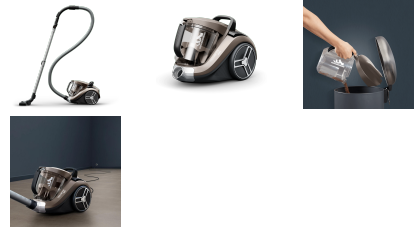

Hauptmerkmale/Vorteile

Ultimative Leistung für Tiefenreinigung

Reparierbarkeit zum fairen Preis - 15 Jahre

Technische Details

Beutel / Beutellos	ohne Beutel
Besonders geeignet für	Intensive, lange Reinigung
Spannung in Volt	220-240V
Frequenz	50-60Hz
Lautstärke Kategorie	Standard (>69 db(A))
Filterstufe(n)	3
Filterung	Zyklon + Schaumfilter + High Efficiency Filter
Kompakt	Ja
Griff	Klassischer Griff mit integr. Möbelbürste
Räder und Beweglichkeit	ein 360° Rad & zwei große Hinterräder
Parksystem	1
Staubbeutel-Wechselanzeige	Ja
Transportgriff	Ja
Saugrohr	Teleskop-Metallrohr
Bodendüsen	2 Positionen (SPA 2)
Parkettdüse	Ja
2-in-1-Fugendüse	Ja
Steckerart	EUR
Made in France	Nein

Weitere Details

CMMF 7211005061	EAN 3221616093102			
PCS / Parcel 1	PCS / Layer 6	Layer / Pallet 7	PCS / Pallet 42	PCS / Container C20: 637 C40: 1372
Unpacked Product (h/w/l) 291/276/409 mm 5,80 kg	Packed Product (h/w/d) 343.0/297.0/495.0 mm 6,90 kg	Standard Product (h/w/d) 343.0/297.0/495.0 mm 6,90 kg	Pallet (h/w/d) 2479.0/800.0/1200.0 mm 314,80 kg	
CMMF 7211005061	LP 0,00 €	UVP 0,00 €		

Weitere Informationen finden Sie unter groupeseb.mino.app oder unter info.de@groupeseb.com.

Lieferumfang