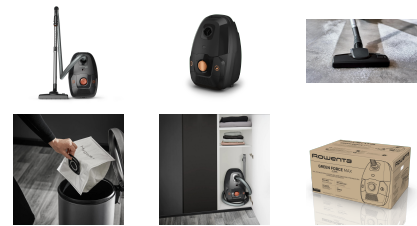

Sie wollen nicht zwischen hoher Leistung und geringerer Umweltbelastung wählen? Dann ist Green Force Max Silence perfekt für Sie! Leistungsstarker Staubsauger mit einem Motor von bis zu 900 W max für einen niedrigen Energieverbrauch* zusammen mit einer HEPA-Filterung (min. 99,98 % Filterung) für reine Luft. Dieser Staubsauger wird in Frankreich aus bis zu 70 % recyceltem Kunststoff** hergestellt. Die Silence Technologie mit einem Geräuschpegel von nur 65 dB(A) — leiser als ein Gespräch — macht die Reinigung noch angenehmer.

Kompaktes Design

Reparierbarkeit zum fairen Preis - 15 Jahre

Lieferumfang

Technische Details

Beutel / Beutellos	mit Beutel
Maximale Leistung	900W
Leistung in Watt	750W
Besonders geeignet für	Intensive, lange Reinigung
Spannung in Volt	220-240V
Frequenz	50-60Hz
Lautstärke Kategorie	Leise (66-69 db(A))
Hygiene+ Beutel	Ein Beutel enthalten
Hygiene+ Typ	Optimal
Filterung	>99,98% (HEPA Niveau)
Filterstufe(n)	3
Kompakt	Ja
Aktionsradius	12m
Länge Netzkabel	8,4m
Größe Staubbehälter	4,5L
Griff	Klassischer Griff mit integr. Möbelbürste
Parksystem	2
Räder und Beweglichkeit	vier 360° Räder
Staubbeutelfüllanzeige	Ja
Sicherheitssystem für eingesetzten Staubbeutel	Ja
Transportgriff	Ja
Stoßschutz	Frontstoßstange
Saugrohr	Teleskop-Metallrohr
XXL Flexi-Fugendüse (60cm)	Ja
Polsterdüse	Ja
Farben	Schwarz, Bronze
Steckerart	EUR
Steckerform	Gerader Stecker
Abnehmbares Kabel	Nein
Auto-Reinigung	Ja
Allergiker	Ja