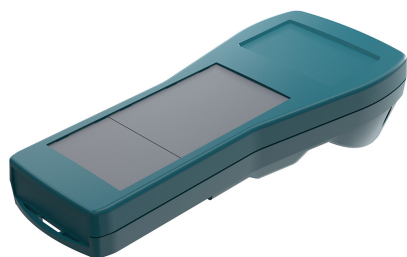

270106010

Taguan 230 97 / 70 x 229 x 53,5 / 37,5 mm

Taguan 230 97 / 70 x 229 x 53,5 / 37,5 mm

[Kataloge](#)[Montageanleitung](#)[Konformitätserklärungen](#)[Technische Zeichnung](#)[3D Daten](#)

## Technische Daten

Höhe	229 mm
------	--------

Breite	97 mm
--------	-------

Tiefe	53.5 mm
-------	---------

Material	ABS
----------	-----

Farbe	ozeanblau (RAL 5020)
-------	----------------------

Schutzart	IP40
-----------	------