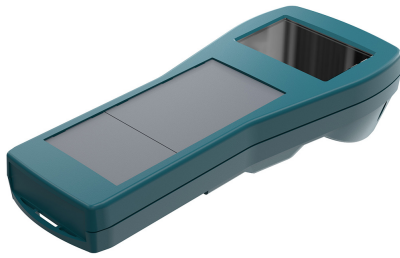

270106000

Taguan 230

Taguan 230

[Kataloge](#)

[Montageanleitung](#)

[Konformitätserklärungen](#)

[Technische Zeichnung](#)

[3D Daten](#)

Technische Daten

Höhe	229 mm

Breite	97 mm

Tiefe	53.5 mm

Material	ABS

Farbe	ozeanblau (RAL 5020)

Schutzart	IP40

Schutzart Norm	EN 60529

min. Temperatur	-40 °C

max. Temperatur	80 °C

Oberflächenwiderstand	$4 \times 10^{14} \text{ Ohm}$

Weitere Ausführungen auf Anfrage	EMV