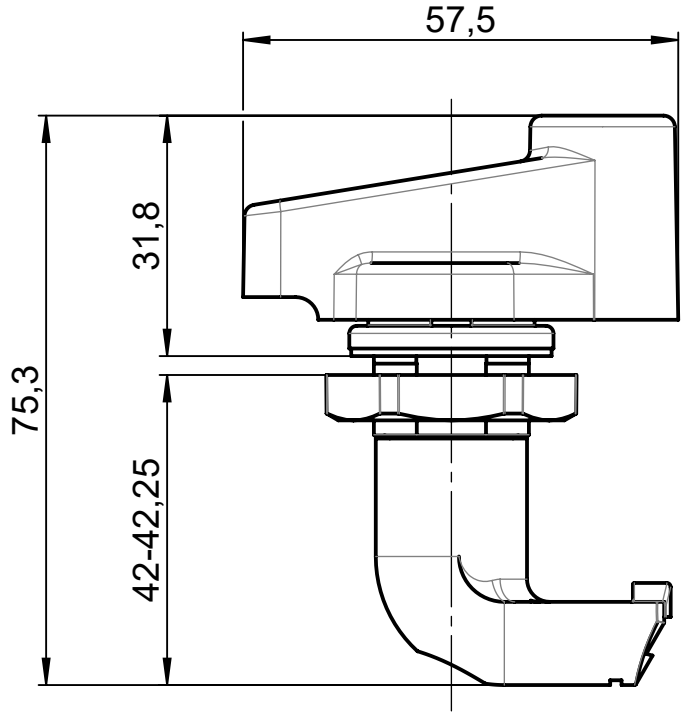

A

B

C

D

E

				Projekt-Nr./project-no. 21	
				Farbe/color	
				Gewicht/weight 56g	
Index	Änderung/Modification	Änd.Nr. Mod.Nr.	Datum/Date/Name		Werkstoff/Material
	Systemtechnik GmbH 32457 Porta Westfalica	erstellt: created:	24.01.24	M.Lei.	Oberfläche/Surface Freimaßtoleranz open tolerances Werkstückkanten/Edges
		geprüft: checked:	19.06.24	A.Hei.	
Maßstab Scale 1:1	Benennung/Description				Ersatz für Replacement for
KG-Verschluss für KSS KG-closing for KSS					Bemerkung/Note
					Zeichnung-Nr./Drawing-No.: KAT21620001
 DIN A4					