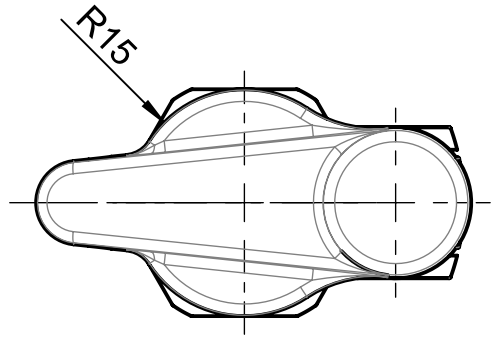

A

B

C

D

E

				Projekt-Nr./project-no. 21	
				Farbe/color	
				Gewicht/weight 56g	
Index	Änderung/Modification	Änd.Nr. Mod.Nr.	Datum/Date/Name		Werkstoff/Material
	Systemtechnik GmbH 32457 Porta Westfalica	erstellt: created:	24.01.24	M.Lei.	Oberfläche/Surface Freimaßtoleranz open tolerances Werkstückkanten/Edges
		geprüft: checked:	19.06.24	A.Hei.	
Maßstab Scale 1:1	Benennung/Description				Ersatz für Replacement for
KG-Verschluss für KSS KG-closing for KSS					Bemerkung/Note
					Zeichnung-Nr./Drawing-No.: KAT21620001
 DIN A4					