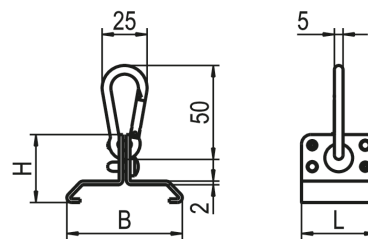

Mechanisches Zubehör

Artikelnummer **2200055**

GTIN **4029299985047**

DeepLink Datenblatt <https://www.ridi.de/go/2200055>

Produktbeschreibung

Aufhänger für Kettenabhangung, ballwurfsicher, für Tragschiene LINIA EVO, mit Karabinerhaken, maximal 20 kg, 1 Stück

Allgemein

Produktkategorie Mechanisches Zubehör

Abmessungen

Maß L	40 mm
Maß B	62 mm
Maß H	37 mm
Nettogewicht	0,081 kg

Montage

Montageart Stromschiene

Gehäuse

Farbe	verkehrsweiß, ähnlich RAL 9016
Werkstoff des Gehäuses	Stahl
Oberflächenbehandlung des Gehäuses	pulverbeschichtet

Elektrische Ausführung

Schutzklasse ohne

Maßzeichnung

Ausschreibungstext

Aufhänger für Kettenabhängung, ballwurfsicher, für Tragschiene LINIA EVO, mit Karabinerhaken, maximal 20 kg, 1 Stück

Artikelnummer: 2200055

Artikelbezeichnung: VL2THKB

Produktkategorie: Mechanisches Zubehör

Maß L: 40 mm

Maß B: 62 mm

Maß H: 37 mm

Montageart: Stromschiene

Farbe: verkehrsweiß, ähnlich RAL 9016

ballwurfsicher (deprecated):