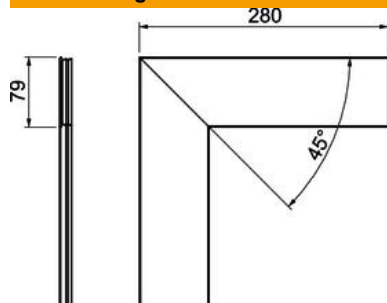

# Technisches Datenblatt

Oberteil BRA OT FW 80 EL

Artikelnummer: 6133268

Oberteil zum Verschließen des Flachwinkels des Geräteinbaukanals Signa Style.

**Alu** Aluminium

**EL** eloxiert

## Stammdaten

|                     |                                |
|---------------------|--------------------------------|
| Artikelnummer       | 6133268                        |
| Bezeichnung 1       | Oberteil                       |
| Bezeichnung 2       | SIGNA STYLE für Flachwinkel el |
| Hersteller          | OBO                            |
| Dimension           | 14x80x280                      |
| Farbe               | aluminium                      |
| Werkstoff           | Aluminium                      |
| Oberfläche          | eloxiert                       |
| Oberflächennorm     |                                |
| Kleinste VK-Einheit | 1                              |
| Mengeneinheit       | Stück                          |
| Gewicht             | 18,9 kg                        |
| Gewichtseinheit     | kg/100 St.                     |

## Abmessungen

|        |        |
|--------|--------|
| Länge  | 280 mm |
| Breite | 79 mm  |
| Höhe   | 14 mm  |