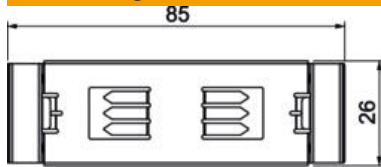

### Stammdaten

Artikelnummer	6133407
Bezeichnung 1	Erdungsklammer
Bezeichnung 2	SIGNA STYLE UT-OT
Hersteller	OBO
Dimension	85x26x18
Farbe	zink
Werkstoff	Stahl
Oberfläche	bandverzinkt
Oberflächennorm	DIN EN 10346
Kleinste VK-Einheit	10
Mengeneinheit	Stück
Gewicht	1,22 kg
Gewichtseinheit	kg/100 St.

### Abmessungen

Länge	85 mm
Breite	26 mm
Höhe	18 mm