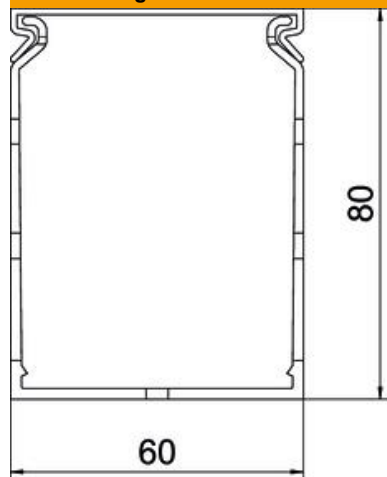

Technisches Datenblatt

Verdrahtungskanäle METRA 80, Kanalbreite 60

Artikelnummer: 6132514

Verdrahtungskanal inkl. Oberteil und Bodenlochung zur waagerechten und senkrechten Verlegung elektrischer Kabel und Leitungen im Schaltschrank. Das Ausbrechen der Stege erfolgt werkzeuglos. Sonderlängen auf Anfrage. Geprüft nach DIN EN 50085-2-3. Unter- und Oberteil im Set.

PVC Polyvinylchlorid

Stammdaten

Artikelnummer	6132514
Bezeichnung 1	Verdrahtungskanal
Bezeichnung 2	METRA Set 80x60 7030
Hersteller	OBO
Farbe	steingrau; RAL 7030
Werkstoff	Polyvinylchlorid
Kleinste VK-Einheit	2
Mengeneinheit	Meter
Gewicht	69 kg
Gewichtseinheit	kg/100 m

Technisches Datenblatt

Verdrahtungskanäle METRA 80, Kanalbreite 60

Artikelnummer: 6132514

Abmessungen

Länge	2.000 mm
Breite	60 mm
Höhe	80 mm

Technische Daten

Ausführung der Seitenwand	geschlitzt
Befestigungsart	Bodenlochung
Flexibel	nein
Halogenfrei	nein
Kriechstromfest	ja
Mit Oberteil	ja
Nutzquerschnitt	41,4 cm ²
Schlitzabstand	5,5 mm
Schlitzbreite	4,5 mm
Selbstverlöschend	ja
Temperatureinsatzbereich max.	60 °C
Temperatureinsatzbereich min.	-5 °C