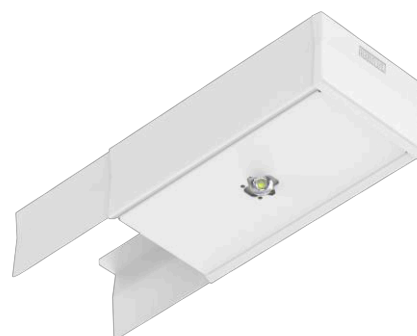

Zubehör - B3W Wireless direkt breitstrahlend - LED-Einzellinsenoptik - direkt breitstrahlend

Stahlblech, Gehäusefarbe weiß, pulverlackiert, rechteckig. Lichtverteilung direkt breitstrahlend mittels LED-Einzellinsenoptik. mit Notlicht Batterie 3h/Funküberwachung; für drahtlose Überwachung, Leuchtenstatus über sichtbare, zweifarbige Status-LED in der Leuchte, nur in Verbindung mit SAFELOG WIRELESS-Geräten (NL-B3W). Für tirabo;

KENNDATEN

Kategorie	B3W Wireless direkt breitstrahlend
Typ	TR-NL B3W XB LED ET NL-B3W ws
Bestellnummer	61590600100
GTIN (EAN)	4020863558407
Stat. Waren-Nr.	94051190
Prüfzeichen	IP 20, Indoor, CE

ELEKTROTECHNIK

MECHANIK

Gehäusefarbe	weiß
Abmessungen (LxBxH)	160mm x 85mm x 66mm
Gewicht (netto)	0.72kg
Montageart	Deckenanbau-Einzelmontage, Deckenanbau-Lichtbandmontage, Pendel-Einzelmontage, Pendel-Lichtbandmontage

Abmessungen

L	160 mm	Länge
B	85 mm	Breite
H	66 mm	Höhe

DEEP-LINK

<https://www.regiolum.de/de/article/61590600100>

Referenz	LED
η_{LB}	100 %
$\Phi \downarrow / \uparrow$	100 % / 0 %
UGR q/l	34.3 / 34.3