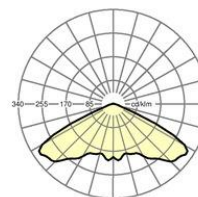

MECHANIK

Gehäusefarbe	weiß
Abmessungen (LxBxH)	160mm x 85mm x 66mm
Gewicht (netto)	0.72kg
Montageart	Deckenanbau-Einzelmontage, Deckenanbau-Lichtbandmontage, Pendel-Einzelmontage, Pendel-Lichtbandmontage

Abmessungen

L	160 mm	Länge
B	85 mm	Breite
H	66 mm	Höhe

DEEP-LINK

<https://www.regiolum.de/de/article/61590600100>

Referenz	LED
η_{LB}	100 %
$\Phi \downarrow / \uparrow$	100 % / 0 %
UGR q/l	34.3 / 34.3