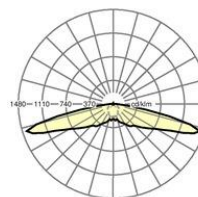

MECHANIK

Gehäusefarbe	weiß
Abmessungen (LxBxH)	160mm x 85mm x 66mm
Gewicht (netto)	0.72kg
Montageart	Deckenanbau-Einzelmontage, Deckenanbau-Lichtbandmontage, Pendel-Einzelmontage, Pendel-Lichtbandmontage

Abmessungen

L	160 mm	Länge
B	85 mm	Breite
H	66 mm	Höhe

DEEP-LINK

<https://www.regiolum.de/de/article/61590590100>

Referenz	LED
ηLB	100 %
Φ ↓/↑	98 % / 2 %
UGR q/l	45.2 / 26.9