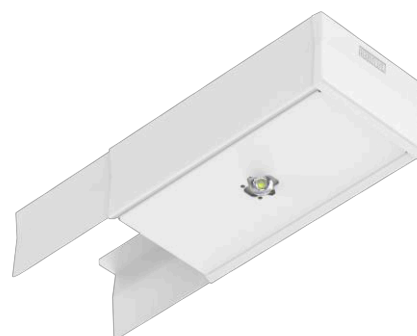

Zubehör - B3S Selbsttest direkt breitstrahlend - LED-Einzellinsenoptik - direkt breitstrahlend

Stahlblech, Gehäusefarbe weiß, pulverlackiert, rechteckig. Lichtverteilung direkt breitstrahlend mittels LED-Einzellinsenoptik. mit Notlicht Batterie 3h/Selbsttest; mit automatischer Selbsttestfunktion; Leuchtenstatus über sichtbare, zweifarbige Status-LED in der Leuchte (NL-B3S). Für tirabo;

KENNDATEN

Kategorie	B3S Selbsttest direkt breitstrahlend
Typ	TR-NL B3S XB LED ET NL-B3S ws
Bestellnummer	61590530100
GTIN (EAN)	4020863558414
Stat. Waren-Nr.	94051190
Prüfzeichen	IP 20, Indoor, CE

ELEKTROTECHNIK

MECHANIK

Gehäusefarbe	weiß
Abmessungen (LxBxH)	160mm x 85mm x 66mm
Gewicht (netto)	0.72kg
Montageart	Deckenanbau-Einzelmontage, Deckenanbau-Lichtbandmontage, Pendel-Einzelmontage, Pendel-Lichtbandmontage

Abmessungen

L	160 mm	Länge
B	85 mm	Breite
H	66 mm	Höhe

DEEP-LINK

<https://www.regiolum.de/de/article/61590530100>

Referenz	LED
η_{LB}	100 %
$\Phi \downarrow/\uparrow$	100 % / 0 %
UGR q/l	34.3 / 34.3