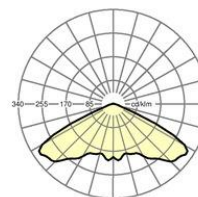

MECHANIK

Gehäusefarbe	weiß
Abmessungen (LxBxH)	160mm x 85mm x 66mm
Gewicht (netto)	0.72kg
Montageart	Deckenanbau-Einzelmontage, Deckenanbau-Lichtbandmontage, Pendel-Einzelmontage, Pendel-Lichtbandmontage

Abmessungen

L	160 mm	Länge
B	85 mm	Breite
H	66 mm	Höhe

DEEP-LINK

<https://www.regiolum.de/de/article/61590530100>

Referenz	LED
η_{LB}	100 %
$\Phi \downarrow/\uparrow$	100 % / 0 %
UGR q/l	34.3 / 34.3