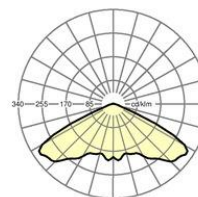

Gehäusefarbe	weiß
Abmessungen (LxBxH)	160mm x 85mm x 66mm
Gewicht (netto)	0.72kg
Montageart	Deckenanbau-Einzelmontage, Deckenanbau-Lichtbandmontage, Pendel-Einzelmontage, Pendel-Lichtbandmontage

**Abmessungen**

L	160 mm	Länge
B	85 mm	Breite
H	66 mm	Höhe

**DEEP-LINK**

<https://www.regiolux.de/de/article/61590510100>

Referenz	LED
ηLB	100 %
Φ ↓/↑	100 % / 0 %
UGR q/l	34.3 / 34.3