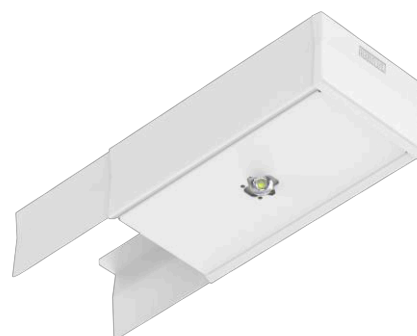

**Zubehör - B3 Notlicht 3h direkt breitstrahlend - LED-Einzellinsenoptik - direkt breitstrahlend**

Stahlblech, Gehäusefarbe weiß, pulverlackiert, rechteckig. Lichtverteilung direkt breitstrahlend mittels LED-Einzellinsenoptik. mit Notlicht Batterie 3h; Leuchtenstatus über sichtbare Status-LED in der Leuchte (NL-B3). Für tirabo;

**KENNDATEN**

Kategorie	B3 Notlicht 3h direkt breitstrahlend
Typ	TR-NL B3 XB LED ET NL-B3 ws
Bestellnummer	61590510100
GTIN (EAN)	4020863558438
Stat. Waren-Nr.	94051190
Prüfzeichen	IP 20, Indoor, CE

**ELEKTROTECHNIK**

Gehäusefarbe	weiß
Abmessungen (LxBxH)	160mm x 85mm x 66mm
Gewicht (netto)	0.72kg
Montageart	Deckenanbau-Einzelmontage, Deckenanbau-Lichtbandmontage, Pendel-Einzelmontage, Pendel-Lichtbandmontage

**Abmessungen**

L	160 mm	Länge
B	85 mm	Breite
H	66 mm	Höhe

**DEEP-LINK**

<https://www.regiolux.de/de/article/61590510100>

Referenz	LED
ηLB	100 %
Φ ↓/↑	100 % / 0 %
UGR q/l	34.3 / 34.3