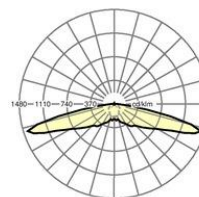

MECHANIK

Gehäusefarbe	weiß
Abmessungen (LxBxH)	160mm x 85mm x 66mm
Gewicht (netto)	0.72kg
Montageart	Deckenanbau-Einzelmontage, Deckenanbau-Lichtbandmontage, Pendel-Einzelmontage, Pendel-Lichtbandmontage

Abmessungen

L	160 mm	Länge
B	85 mm	Breite
H	66 mm	Höhe

DEEP-LINK

<https://www.regiolum.de/de/article/61590500100>

Referenz	LED
ηLB	100 %
Φ ↓/↑	98 % / 2 %
UGR q/l	45.2 / 26.9