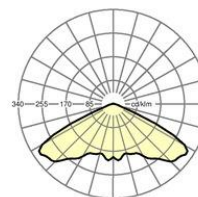

MECHANIK

Gehäusefarbe	schwarz RAL 9005/schwarz matt
Abmessungen (LxBxH)	160mm x 85mm x 66mm
Gewicht (netto)	0.72kg
Montageart	Deckenanbau-Einzelmontage, Deckenanbau-Lichtbandmontage, Pendel-Einzelmontage, Pendel-Lichtbandmontage

Abmessungen

	160 mm	Länge
L	160 mm	Länge
B	85 mm	Breite
H	66 mm	Höhe

DEEP-LINK

<https://www.regiolum.de/de/article/61590600104>

Referenz	LED
ηLB	100 %
Φ ↓/↑	100 % / 0 %
UGR q/l	34.3 / 34.3