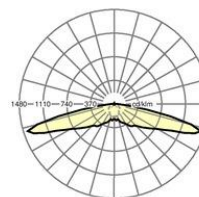

MECHANIK

Gehäusefarbe	schwarz RAL 9005/schwarz matt
Abmessungen (LxBxH)	160mm x 85mm x 66mm
Gewicht (netto)	0.72kg
Montageart	Deckenanbau-Einzelmontage, Deckenanbau-Lichtbandmontage, Pendel-Einzelmontage, Pendel-Lichtbandmontage

Abmessungen

L	160 mm	Länge
B	85 mm	Breite
H	66 mm	Höhe

DEEP-LINK

<https://www.regiolux.de/de/article/61590590104>

Referenz	LED
ηLB	100 %
Φ ↓/↑	98 % / 2 %
UGR q/l	45.2 / 26.9