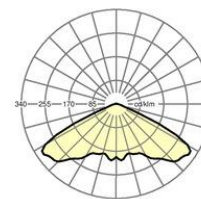

MECHANIK

Gehäusefarbe	schwarz RAL 9005/schwarz matt
Abmessungen (LxBxH)	160mm x 85mm x 66mm
Gewicht (netto)	0.72kg
Montageart	Deckenanbau-Einzelmontage, Deckenanbau-Lichtbandmontage, Pendel-Einzelmontage, Pendel-Lichtbandmontage

Abmessungen

L	160 mm	Länge
B	85 mm	Breite
H	66 mm	Höhe

DEEP-LINK

<https://www.regiolum.de/de/article/61590530104>

Referenz	LED
ηLB	100 %
Φ ↓/↑	100 % / 0 %
UGR q/l	34.3 / 34.3