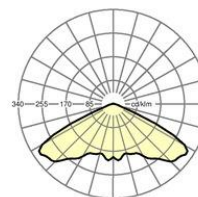

MECHANIK

Gehäusefarbe	schwarz RAL 9005/schwarz matt
Abmessungen (LxBxH)	160mm x 85mm x 66mm
Gewicht (netto)	0.72kg
Montageart	Deckenanbau-Einzelmontage, Deckenanbau-Lichtbandmontage, Pendel-Einzelmontage, Pendel-Lichtbandmontage

Abmessungen

L	160 mm	Länge
B	85 mm	Breite
H	66 mm	Höhe

DEEP-LINK

<https://www.regiolux.de/de/article/61590510104>

Referenz	LED
ηLB	100 %
Φ ↓/↑	100 % / 0 %
UGR q/l	34.3 / 34.3