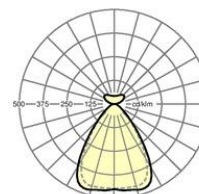

KENNDATEN

Kategorie	Pendelleuchte/Lichtband
Typ	tirabo-TRHILNB/1500-1 LED 6300-3800 930 ETM sw RAL 9005 matt
Bestellnummer	61553013114
GTIN (EAN)	4020863560103
Stat. Waren-Nr.	94051190
Prüfzeichen	IP 20, Schutzklasse I, 65° < 3000 cd/m², ENEC10 VDE, F, Indoor, CE
Stoßfestigkeitsgrad-IK	IK03 (10°C bis 35°C)
Umgebungstemperatur	ta 10°C bis 35°C
Garanzzeit	7 Jahre
Staatliche Förderprogramme	BEG - Bundesförderung für effiziente Gebäude (gültig nur für Deutschland)

ELEKTROTECHNIK

Betriebsgerät	Elektronischer Multilumen-Treiber, 6-Stufen (1 Stück)
Systemleistung	46W-26W
Netzspannung	230V/50Hz

LICHTTECHNIK

Bestückung	LED, Farbwiedergabe/Lichtfarbe CRI ≥ 90 / 3000K
Farbortoleranz (MacAdam)	3SDCM
Photobiologische Sicherheit (Leuchte)	RG1
Bemessungslichtstrom	Schaltstufenwerte siehe Betriebsdaten
LED-Lebensdauer	Schaltstufenwerte siehe Betriebsdaten
Leuchten Lichtausbeute	Schaltstufenwerte siehe Betriebsdaten
Ausstrahlungswinkel	75°(C0)/70° (C90)
UGR q/l	Schaltstufenwerte siehe Betriebsdaten

MECHANIK

Gehäusefarbe	schwarz RAL 9005/schwarz matt
Abmessungen (LxBxH)	1402mm x 85mm x 59mm
Gewicht (netto)	4.37kg
Montageart	Pendel-Lichtbandmontage, Pendel-Lichtstruktur

Abmessungen

L	1402 mm	Länge
B	85 mm	Breite
H	59 mm	Höhe
A1	1160 mm	Befestigungsabstand Einzelmontage

DEEP-LINK

<https://www.regiolux.de/de/article/61553013114>

Referenz	LED 5300lm/38W 930
ηLB	100 %
Φ ↓/↑	73 % / 27 %
UGR q/l	15.5 / 15.9
BAP	65° < 3000cd/m²