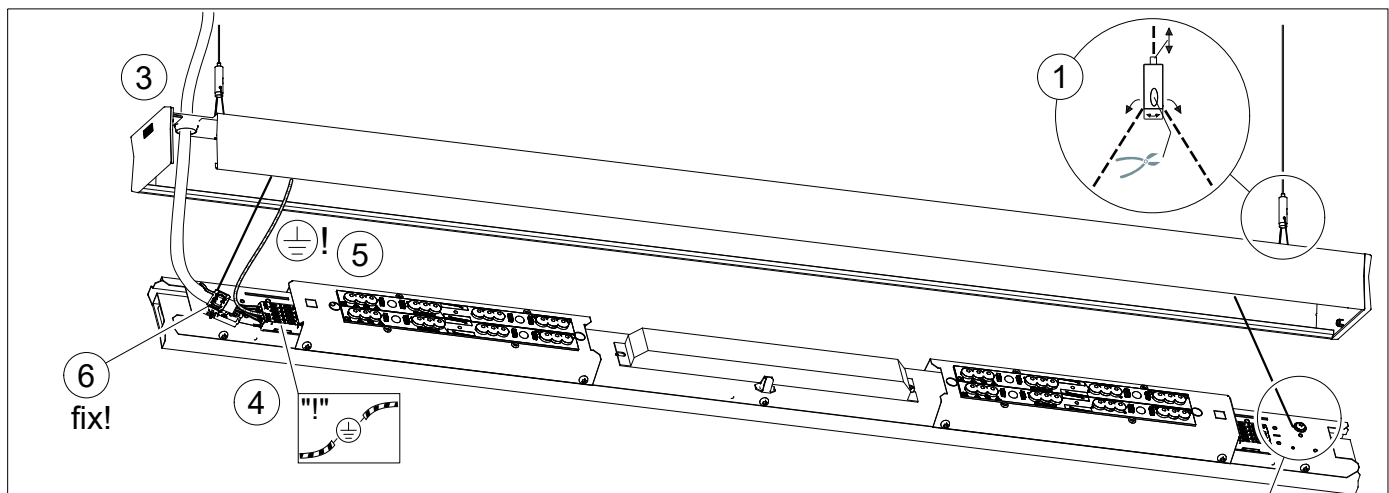

This luminaire contains a light source of energy efficiency class **C**

TRH./1500 A1= 1160-1320 mm

TRH./1200 A1= 880-1040 mm

1

2

3

Achtung:
Leuchte nicht öffnen!
Garantieverlust!

Attention:
Ne pas ouvrir le luminaire!
Perte de garantie!

Attention:
Don't open the luminaire!
Loss of guarantee!

Atención:
No abrir la luminaria!
Pérdida de garantía!

ETM

230V

I-out	lm	Psys
~	~	~
~	~	~
~	~	~

MONTAGE

TRH. /1200		TRH. /1500	
<p>ETM</p>	<p>DALI</p>	<p>ETM</p>	<p>DALI</p>