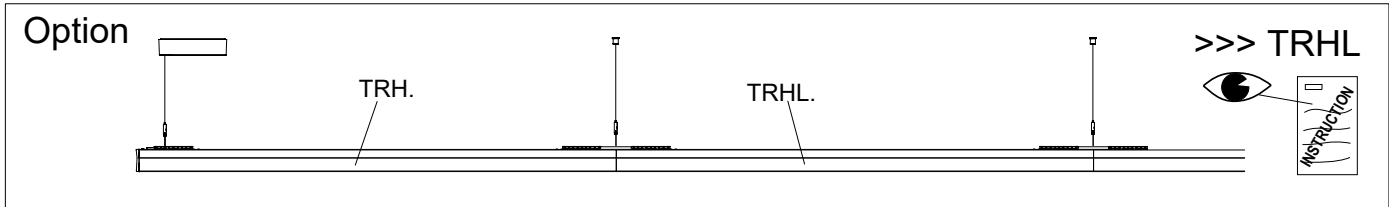

This luminaire contains a light source of energy efficiency class **C**

TRH./1500 A1= 1160-1320 mm

TRH./1200 A1= 880-1040 mm

1

2

3

Achtung:
Leuchte nicht öffnen!
Garantieverlust!

Attention:
Ne pas ouvrir le luminaire!
Perte de garantie!

Attention:
Don't open the luminaire!
Loss of guarantee!

Atención:
No abrir la luminaria!
Pérdida de garantía!

ETM

230V

I-out	lm	Psys
~	~	~
~	~	~
~	~	~

MONTAGE

TRH. /1200		TRH. /1500	
<p>ETM</p>	<p>DALI</p>	<p>ETM</p>	<p>DALI</p>