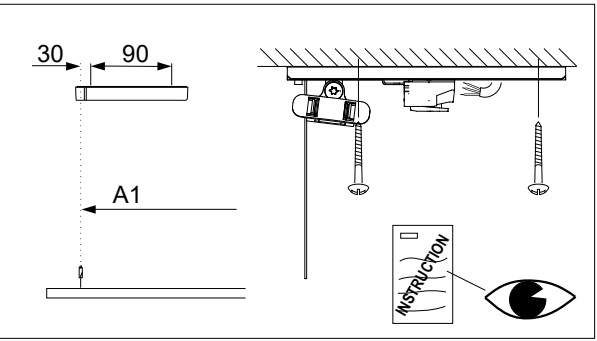

This luminaire contains a light source of energy efficiency class **C**

TRH./1500 A1= 1160-1320 mm

TRH./1200 A1= 880-1040 mm

1

2

3

Achtung:
Leuchte nicht öffnen!
Garantieverlust!

Attention:
Ne pas ouvrir le luminaire!
Perte de garantie!

Attention:
Don't open the luminaire!
Loss of guarantee!

Atención:
No abrir la luminaria!
Pérdida de garantía!

ETM

230V

I-out	lm	Psys
~	~	~
~	~	~
~	~	~

MONTAGE

TRH. /1200		TRH. /1500	
<p>ETM</p>	<p>DALI</p>	<p>ETM</p>	<p>DALI</p>