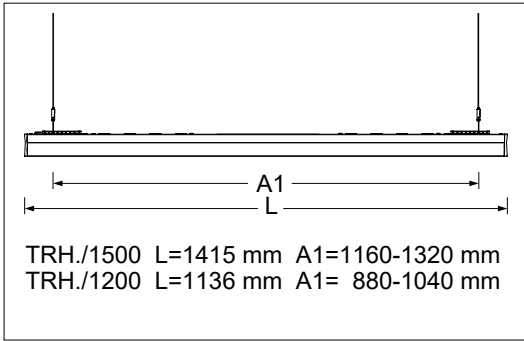

This luminaire contains a light source of energy efficiency class **C**

TRH./1500 A1= 1160-1320 mm

TRH./1200 A1= 880-1040 mm

1

2

3

Achtung:
Leuchte nicht öffnen!
Garantieverlust!

Attention:
Ne pas ouvrir le luminaire!
Perte de garantie!

Attention:
Don't open the luminaire!
Loss of guarantee!

Atención:
No abrir la luminaria!
Pérdida de garantía!

ETM

230V

I-out	lm	Psys
~	~	~
~	~	~
~	~	~

MONTAGE

TRH. /1200		TRH. /1500	
<p>ETM</p>	<p>DALI</p>	<p>ETM</p>	<p>DALI</p>