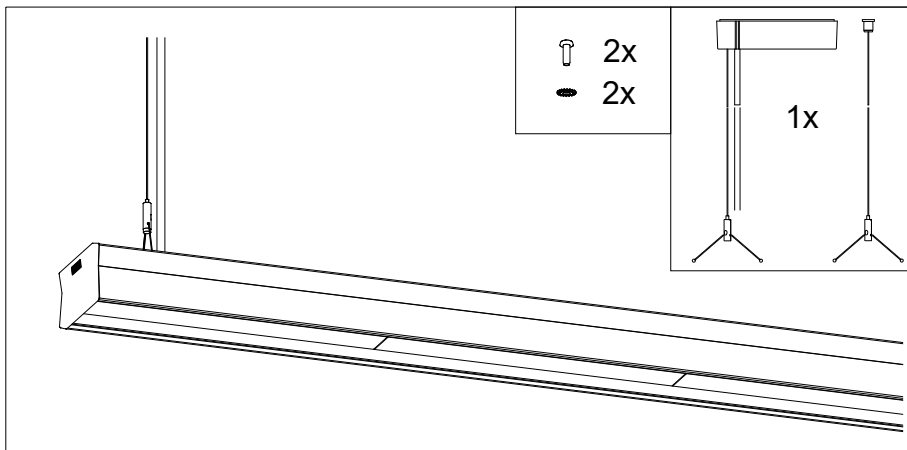

INSTRUCTION tirabo

TRHIN .

6154

REGIOLUX

Regiolux GmbH
Hellinger Str. 3
D-97486 Königsberg/Bay.
Telefon (0 95 25) 89-0
Telefax (0 95 25) 89 73 4
<http://www.regiolux.de>
e-Mail: info@regiolux.de

Diese Leuchte enthält ein Leuchtmittel der Energieeffizienzklasse **C**

This luminaire contains a light source of energy efficiency class **C**

TRH./1500 A1= 1160-1320 mm

TRH./1200 A1= 880-1040 mm

1

2

3

Achtung:
Leuchte nicht öffnen!
Garantieverlust!

Attention:
Ne pas ouvrir le luminaire!
Perte de garantie!

Attention:
Don't open the luminaire!
Loss of guarantee!

Atención:
No abrir la luminaria!
Pérdida de garantía!

ETM

230V

I-out	lm	Psys
~	~	~
~	~	~
~	~	~