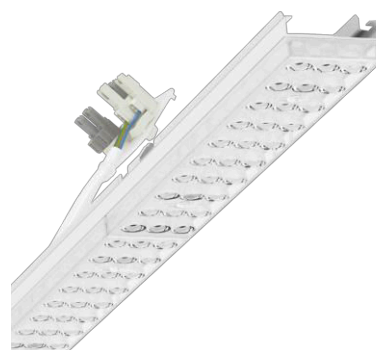

KENNDATEN

Produktstatus	Auslaufartikel - Verfügbarkeit prüfen
Kategorie	Geräteträger variabel
Typ	SDGVOT/1500 LED 8000 840 ET vw RAL 9016
Bestellnummer	18520304150
GTIN (EAN)	4020863325542
Stat. Waren-Nr.	94051190
Prüfzeichen	IP 20, Schutzklasse I, ENEC 10 VDE, F, HACCP DIN 10500/Food/IFS-anwendungsbezogene Eignung (siehe Zertifikat)/BRC, Indoor, CE
Stoßfestigkeitsgrad-IK	IK03 (-20°C bis 35°C)
Umgebungstemperatur	ta -20°C bis 35°C
Garanzzeit	5 Jahre
Staatliche Förderprogramme	BEG - Bundesförderung für effiziente Gebäude (gültig nur für Deutschland)

ELEKTROTECHNIK

Betriebsgerät	Elektronischer Treiber (1 Stück)
Systemleistung	53W
Netzspannung	230V/50Hz
Energieeffizienzklasse/Lichtquelle	D

Referenz	LED 8000lm 840
ηLB	100 %
Φ ↓/↑	99 % / 1 %
UGR q/l	19.8 / 21.5

LICHTTECHNIK

Bestückung	LED, Farbwiedergabe/Lichtfarbe CRI ≥ 80 / 4000K
Farbortoleranz (MacAdam)	3SDCM
Photobiologische Sicherheit (Leuchte)	RG1
Bemessungslichtstrom	8239lm
LED-Lebensdauer	50000h L80/B10 (Tq 35°C)
Leuchten Lichtausbeute	155lm/W
Ausstrahlungswinkel	40° (C0)/85° (C90)
UGR q/l	19.8 / 21.5

MECHANIK

Gehäusefarbe	verkehrsweiß RAL 9016
Abmessungen (LxBxH)	1531mm x 55mm x 37mm
Gewicht (netto)	2kg
Montageart	Tragschienensystem-Montage, Deckenanbau- Tragschienen-Montage, Deckenanbau- Tragschienen-Montage an T-System, Pendel- Tragschienen-Montage an Kette, Pendel- Tragschienen-Montage an Stahlseil

Abmessungen

L	1531 mm	Länge
B	55 mm	Breite
H	37 mm	Höhe

DEEP-LINK

<https://www.regiolum.de/de/article/18520304150>

Allgemeine Garantiebedingungen: <https://www.regiolum.de/de/Service/Garantie> / General warranty conditions: <https://www.regiolum.de/en/Service/Warranty>
Regiolum GmbH - www.regiolum.de - Änderungen vorbehalten / Subject to changes - Version 04/26