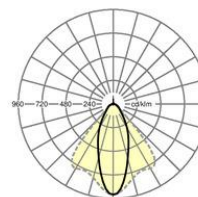

ELEKTROTECHNIK

Betriebsgerät	Elektronischer Treiber (1 Stück)
Systemleistung	53W
Netzspannung	230V/50Hz
Energieeffizienzklasse/Lichtquelle	D