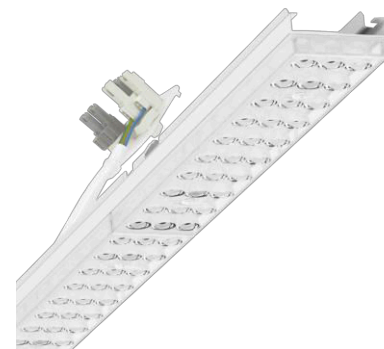

KENNDATEN

Kategorie	Geräteträger variabel
Typ	SDGVOT/1500 LED 8000 840 DALI2 vw RAL 9016
Bestellnummer	18520306650
GTIN (EAN)	4020863325566
Stat. Waren-Nr.	94051190
Prüfzeichen	IP 20, Schutzklasse I, ENEC 10 VDE, F, HACCP DIN 10500/Food/IFS-anwendungsbezogene Eignung (siehe Zertifikat)/BRC, Indoor, CE
Stoßfestigkeitsgrad-IK	IK03 (-20°C bis 35°C)
Umgebungstemperatur	ta -20°C bis 35°C
Besondere Eigenschaften	Ready for IoT
Garanzzeit	5 Jahre
Staatliche Förderprogramme	BEG - Bundesförderung für effiziente Gebäude (gültig nur für Deutschland)

ELEKTROTECHNIK

Betriebsgerät	Elektronischer Treiber DALI2 (1 Stück)
Systemleistung	53W
Netzspannung	230V/50Hz
Energieeffizienzklasse/Lichtquelle	D

Referenz	LED 8000lm 840
ηLB	100 %
Φ ↓/↑	99 % / 1 %
UGR q/l	19.8 / 21.5

LICHTTECHNIK

Bestückung	LED, Farbwiedergabe/Lichtfarbe CRI ≥ 80 / 4000K
Farbortoleranz (MacAdam)	3SDCM
Photobiologische Sicherheit (Leuchte)	RG1
Bemessungslichtstrom	8239lm
LED-Lebensdauer	50000h L80/B10 (Tq 35°C)
Leuchten Lichtausbeute	155lm/W
Ausstrahlungswinkel	40° (C0)/85° (C90)
UGR q/l	max. 19.8 / 21.5

MECHANIK

Gehäusefarbe	verkehrsweiß RAL 9016
Abmessungen (LxBxH)	1531mm x 55mm x 37mm
Gewicht (netto)	2kg
Montageart	Tragschienensystem-Montage, Deckenanbau-Tragschienen-Montage, Deckenanbau-Tragschienen-Montage an T-System, Pendel-Tragschienen-Montage an Kette, Pendel-Tragschienen-Montage an Stahlseil

Abmessungen

L	1531 mm	Länge
B	55 mm	Breite
H	37 mm	Höhe

DEEP-LINK

<https://www.regiolum.de/de/articles/18520306650> <https://www.regiolum.de/de/Service/Garantie/> General warranty conditions: <https://www.regiolum.de/en/Service/Warranty>