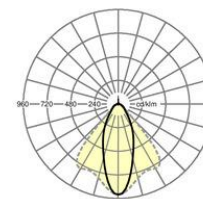

ELEKTROTECHNIK

Betriebsgerät	Elektronischer Treiber DALI2 (1 Stück)
Systemleistung	53W
Netzspannung	230V/50Hz
Energieeffizienzklasse/Lichtquelle	D