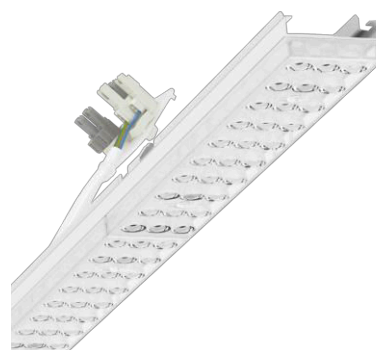

KENNDATEN

Produktstatus	Auslaufartikel - Verfügbarkeit prüfen
Kategorie	Geräteträger variabel
Typ	SDGVOT/1500 LED 10000 840 ET vw RAL 9016
Bestellnummer	18520404150
GTIN (EAN)	4020863325573
Stat. Waren-Nr.	94051190
Prüfzeichen	IP 20, Schutzklasse I, ENEC 10 VDE, F, HACCP DIN 10500/Food/IFS-anwendungsbezogene Eignung (siehe Zertifikat)/BRC, Indoor, CE
Stoßfestigkeitsgrad-IK	IK03 (-20°C bis 25°C)
Umgebungstemperatur	ta -20°C bis 25°C
Garanzzeit	5 Jahre
Staatliche Förderprogramme	BEG - Bundesförderung für effiziente Gebäude (gültig nur für Deutschland)

ELEKTROTECHNIK

Betriebsgerät	Elektronischer Treiber (1 Stück)
Systemleistung	70W
Netzspannung	230V/50Hz
Energieeffizienzklasse/Lichtquelle	D

Referenz	LED 10000lm 840
ηLB	100 %
Φ ↓/↑	99 % / 1 %
UGR q/l	20.5 / 22.3

LICHTTECHNIK

Bestückung	LED, Farbwiedergabe/Lichtfarbe CRI ≥ 80 / 4000K
Farbortoleranz (MacAdam)	3SDCM
Photobiologische Sicherheit (Leuchte)	RG1
Bemessungslichtstrom	10247lm
LED-Lebensdauer	50000h L80/B10 (Tq 25°C)
Leuchten Lichtausbeute	147lm/W
Ausstrahlungswinkel	40° (C0)/85° (C90)
UGR q/l	20.5 / 22.3

MECHANIK

Gehäusefarbe	verkehrsweiß RAL 9016
Abmessungen (LxBxH)	1531mm x 55mm x 37mm
Gewicht (netto)	2kg
Montageart	Tragschienensystem-Montage, Deckenanbau- Tragschienen-Montage, Deckenanbau- Tragschienen-Montage an T-System, Pendel- Tragschienen-Montage an Kette, Pendel- Tragschienen-Montage an Stahlseil

Abmessungen

L	1531 mm	Länge
B	55 mm	Breite
H	37 mm	Höhe

DEEP-LINK

<https://www.regiolum.de/de/article/18520404150>

Allgemeine Garantiebedingungen: <https://www.regiolum.de/de/Service/Garantie> / General warranty conditions: <https://www.regiolum.de/en/Service/Warranty>
Regiolum GmbH - www.regiolum.de - Änderungen vorbehalten / Subject to changes - Version 04/26