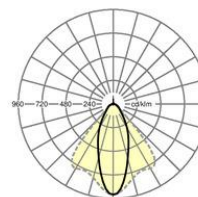

ELEKTROTECHNIK

Betriebsgerät	Elektronischer Treiber (1 Stück)
Systemleistung	70W
Netzspannung	230V/50Hz
Energieeffizienzklasse/Lichtquelle	D