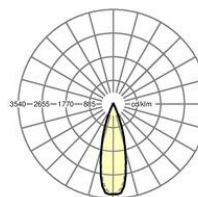

MECHANIK

Gehäusefarbe	verkehrsweiß RAL 9016
Abmessungen (LxBxH)	1531mm x 55mm x 37mm
Gewicht (netto)	2kg
Montageart	Tragschienensystem-Montage, Deckenanbau-Tragschienen-Montage, Deckenanbau-Tragschienen-Montage an T-System, Pendel-Tragschienen-Montage an Kette, Pendel-Tragschienen-Montage an Stahlseil

Abmessungen

L	1531 mm	Länge
B	55 mm	Breite
H	37 mm	Höhe

Referenz	LED 8000lm 840
ηLB	100 %
Φ ↓/↑	99 % / 1 %
UGR q/l	13.0 / 11.6
BAP	65° < 3000cd/m ²

**DEEP-LINK**

Allgemeine Garantiebedingungen: <https://www.regiolum.de/de/Service/Garantie/> General warranty conditions: <https://www.regiolum.de/en/Service/Warranty/>
<https://www.regiolum.de/de/article/18540306650> - www.regiolum.de - Änderungen vorbehalten / Subject to changes - Version 04/26