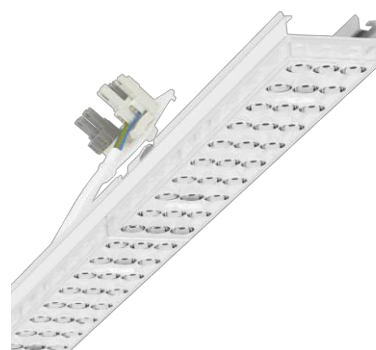

ELEKTROTECHNIK

Betriebsgerät	Elektronischer Treiber DALI2 (1 Stück)
Systemleistung	53W
Netzspannung	230V/50Hz
Energieeffizienzklasse/Lichtquelle	D

LICHTTECHNIK

Bestückung	LED, Farbwiedergabe/Lichtfarbe CRI ≥ 80 / 4000K
Farbortoleranz (MacAdam)	3SDCM
Photobiologische Sicherheit (Leuchte)	RG1
Bemessungslichtstrom	8155lm
LED-Lebensdauer	50000h L80/B10 (Tq 35°C)
Leuchten Lichtausbeute	154lm/W
Ausstrahlungswinkel	30° (C0)/30° (C90)
UGR q/l	max. 13.0 / 11.6

MECHANIK

Gehäusefarbe	verkehrsweiß RAL 9016
Abmessungen (LxBxH)	1531mm x 55mm x 37mm
Gewicht (netto)	2kg
Montageart	Tragschienensystem-Montage, Deckenanbau-Tragschienen-Montage, Deckenanbau-Tragschienen-Montage an T-System, Pendel-Tragschienen-Montage an Kette, Pendel-Tragschienen-Montage an Stahlseil

Abmessungen

L	1531 mm	Länge
B	55 mm	Breite
H	37 mm	Höhe

Referenz	LED 8000lm 840
ηLB	100 %
Φ ↓/↑	99 % / 1 %
UGR q/l	13.0 / 11.6
BAP	65° < 3000cd/m²

DEEP-LINK

Allgemeine Garantiebedingungen: <https://www.regiolum.de/de/Service/Garantie/> General warranty conditions: <https://www.regiolum.de/en/Service/Warranty/>
<https://www.regiolum.de/de/article/18540306650> - www.regiolum.de - Änderungen vorbehalten / Subject to changes - Version 04/26