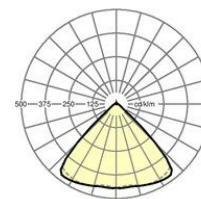

ELEKTROTECHNIK

Betriebsgerät	Elektronischer Treiber (1 Stück)
Systemleistung	53W
Netzspannung	230V/50Hz
Energieeffizienzklasse/Lichtquelle	D