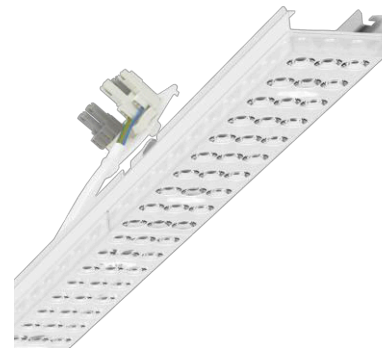

KENNDATEN

Produktstatus	Auslaufartikel - Verfügbarkeit prüfen
Kategorie	Geräteträger variabel
Typ	SDGVOB /1500 LED 8000 840 ET vw RAL 9016
Bestellnummer	18510304150
GTIN (EAN)	4020863325412
Stat. Waren-Nr.	94051190
Prüfzeichen	IP 20, Schutzklasse I, ENEC 10 VDE, F, HACCP DIN 10500/Food/IFS-anwendungsbezogene Eignung (siehe Zertifikat)/BRC, Indoor, CE
Stoßfestigkeitsgrad-IK	IK03 (-20°C bis 35°C)
Umgebungstemperatur	ta -20°C bis 35°C
Garantiezeit	5 Jahre
Staatliche Förderprogramme	BEG - Bundesförderung für effiziente Gebäude (gültig nur für Deutschland)

ELEKTROTECHNIK

Betriebsgerät	Elektronischer Treiber (1 Stück)
Systemleistung	53W
Netzspannung	230V/50Hz
Energieeffizienzklasse/Lichtquelle	D

Referenz	LED 8000lm 840
ηLB	100 %
Φ ↓/↑	98 % / 2 %
UGR q/l	21.0 / 21.5

LICHTTECHNIK

Bestückung	LED, Farbwiedergabe/Lichtfarbe CRI ≥ 80 / 4000K
Farbortoleranz (MacAdam)	3SDCM
Photobiologische Sicherheit (Leuchte)	RG1
Bemessungslichtstrom	8196lm
LED-Lebensdauer	50000h L80/B10 (Tq 35°C)
Leuchten Lichtausbeute	154lm/W
Ausstrahlungswinkel	95° (C0)/95° (C90)
UGR q/l	21.0 / 21.5

MECHANIK

Gehäusefarbe	verkehrsweiß RAL 9016
Abmessungen (LxBxH)	1531mm x 55mm x 33mm
Gewicht (netto)	2kg
Montageart	Tragschienensystem-Montage, Deckenanbau- Tragschienen-Montage, Deckenanbau- Tragschienen-Montage an T-System, Pendel- Tragschienen-Montage an Kette, Pendel- Tragschienen-Montage an Stahlseil

Abmessungen

L	1531 mm	Länge
B	55 mm	Breite
H	33 mm	Höhe

DEEP-LINK

<https://www.regiolum.de/de/article/18510304150>