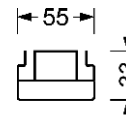

**MECHANIK**

Gehäusefarbe	verkehrsweiß RAL 9016
Abmessungen (LxBxH)	1531mm x 55mm x 33mm
Gewicht (netto)	2kg
Montageart	Tragschienensystem-Montage, Deckenanbau- Tragschienen-Montage, Deckenanbau- Tragschienen-Montage an T-System, Pendel- Tragschienen-Montage an Kette, Pendel- Tragschienen-Montage an Stahlseil

Abmessungen

L	1531 mm	Länge
B	55 mm	Breite
H	33 mm	Höhe

DEEP-LINK

<https://www.regiolum.de/de/article/18510304150>