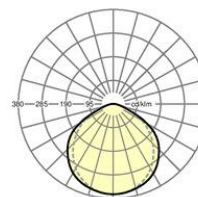

KENNDATEN

Kategorie	Geräteträger variabel IP 40
Typ	SDGV /1500 IP40 LED 7000 840 DALI2 vw RAL 9016
Bestellnummer	18202016650
GTIN (EAN)	4020863269679
Stat. Waren-Nr.	94051190
Prüfzeichen	IP 40, Schutzklasse I, F, HACCP DIN 10500/Food/IFS-anwendungsbezogene Eignung (siehe Zertifikat)/BRC, Indoor, CE
Stoßfestigkeitsgrad-IK	IK08 (10°C bis 45°C)
Umgebungstemperatur	ta 10°C bis 45°C
Besondere Eigenschaften	Ready for IoT
Garanzzeit	5 Jahre
Staatliche Förderprogramme	BEG - Bundesförderung für effiziente Gebäude (gültig nur für Deutschland)

ELEKTROTECHNIK

Betriebsgerät	Elektronischer Treiber DALI2 (1 Stück)
Systemleistung	43W
Netzspannung	230V/50Hz
LS-Schalter (Einschaltstrom)	13 Stück/B10, 22 Stück/B16, 21 Stück/C10, 36 Stück/C16
Energieeffizienzklasse/Lichtquelle	B

LICHTTECHNIK

Bestückung	LED, Farbwiedergabe/Lichtfarbe CRI ≥ 80 / 4000K
Farbortoleranz (MacAdam)	3SDCM
Bemessungslichtstrom	7004lm
LED-Lebensdauer	50000h L80/B10 (Tq 45°C)
Leuchten Lichtausbeute	162lm/W
Ausstrahlungswinkel	115° (C0)/105° (C90)
UGR q/l	max. 27.6 / 28.7

MECHANIK

Gehäusefarbe	verkehrsweiß RAL 9016
Abmessungen (LxBxH)	1531mm x 55mm x 43mm
Gewicht (netto)	2kg
Montageart	Tragschienensystem-Montage

Abmessungen

L	1531 mm	Länge
B	55 mm	Breite
H	43 mm	Höhe

DEEP-LINK

<https://www.regiolum.de/de/article/18202016650>

Referenz	LED 7000lm 840
ηLB	100 %
Φ ↓/↑	100 % / 0 %
UGR q/l	27.6 / 28.7