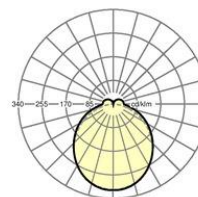

KENNDATEN

Produktstatus	Auslaufartikel - Verfügbarkeit prüfen
Kategorie	Geräteträger IP 64
Typ	SDGSOG /1500 LED 8000 840 ET vw RAL 9016
Bestellnummer	18670304100
GTIN (EAN)	4020863351251
Stat. Waren-Nr.	94051190
Prüfzeichen	IP 64, Schutzklasse I, ENEC 10 VDE, F, D, HACCP DIN 10500/Food/IFS-anwendungsbezogene Eignung (siehe Zertifikat)/BRC, Indoor, CE
Stoßfestigkeitsgrad-IK	IK03 (-20°C bis 35°C)
Umgebungstemperatur	ta -20°C bis 35°C
Garantiezeit	5 Jahre
Staatliche Förderprogramme	BEG - Bundesförderung für effiziente Gebäude (gültig nur für Deutschland)

ELEKTROTECHNIK

Betriebsgerät	Elektronischer Treiber (1 Stück)
Systemleistung	53W
Netzspannung	230V/50Hz
Energieeffizienzklasse/Lichtquelle	C

LICHTTECHNIK

Bestückung	LED, Farbwiedergabe/Lichtfarbe CRI ≥ 80 / 4000K
Farbortoleranz (MacAdam)	3SDCM
Bemessungslichtstrom	7666lm
LED-Lebensdauer	50000h L80/B10 (Tq 35°C)
Leuchten Lichtausbeute	144lm/W
Ausstrahlungswinkel	115° (C0)/110° (C90)
UGR q/l	26.5 / 25.9

MECHANIK

Gehäusefarbe	verkehrsweiß RAL 9016
Abmessungen (LxBxH)	1535mm x 55mm x 37mm
Gewicht (netto)	1.9kg
Montageart	Tragschienensystem-Montage

Abmessungen

L	1535 mm	Länge
B	55 mm	Breite
H	37 mm	Höhe

DEEP-LINK

<https://www.regiolux.de/de/article/18670304100>

Referenz	LED 8000lm 840
ηLB	100 %
Φ ↓/↑	90 % / 10 %
UGR q/l	26.5 / 25.9