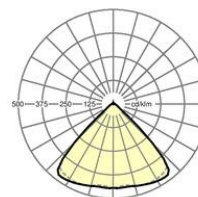

KENNDATEN

Produktstatus	Auslaufartikel - Verfügbarkeit prüfen
Kategorie	Geräteträger IP 64
Typ	SDGSOB /1500 LED 6000 840 ET vw RAL 9016
Bestellnummer	18610204100
GTIN (EAN)	4020863325832
Stat. Waren-Nr.	94051190
Prüfzeichen	IP 64, Schutzklasse I, ENEC 10 VDE, F, D, HACCP DIN 10500/Food/IFS-anwendungsbezogene Eignung (siehe Zertifikat)/BRC, Indoor, CE
Stoßfestigkeitsgrad-IK	IK03 (-20°C bis 40°C)
Umgebungstemperatur	ta -20°C bis 40°C
Garanzzeit	5 Jahre
Staatliche Förderprogramme	BEG - Bundesförderung für effiziente Gebäude (gültig nur für Deutschland)

ELEKTROTECHNIK

Betriebsgerät	Elektronischer Treiber (1 Stück)
Systemleistung	37W
Netzspannung	230V/50Hz
Energieeffizienzklasse/Lichtquelle	D

LICHTTECHNIK

Bestückung	LED, Farbwiedergabe/Lichtfarbe CRI ≥ 80 / 4000K
Farbortoleranz (MacAdam)	3SDCM
Photobiologische Sicherheit (Leuchte)	RG1
Bemessungslichtstrom	6074lm
LED-Lebensdauer	50000h L80/B10 (Tq 40°C)
Leuchten Lichtausbeute	162lm/W
Ausstrahlungswinkel	95° (C0)/95° (C90)
UGR q/l	20.0 / 20.4

MECHANIK

Gehäusefarbe	verkehrsweiß RAL 9016
Abmessungen (LxBxH)	1535mm x 55mm x 33mm
Gewicht (netto)	1.9kg
Montageart	Tragschienensystem-Montage

Abmessungen

L	1535 mm	Länge
B	55 mm	Breite
H	33 mm	Höhe

DEEP-LINK

<https://www.regiolum.de/de/article/18610204100>

Referenz	LED 6000lm 840
ηLB	100 %
Φ ↓/↑	98 % / 2 %
UGR q/l	20.0 / 20.4