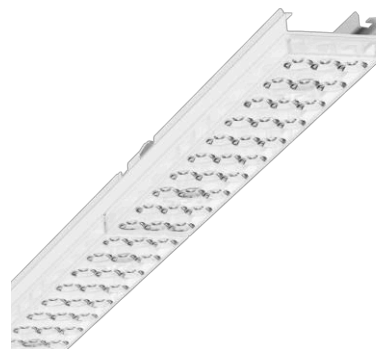

KENNDATEN

Produktstatus	Auslaufartikel - Verfügbarkeit prüfen
Kategorie	Geräteträger
Typ	SDGOTB /1500 LED 8000 840 ET vw RAL 9016
Bestellnummer	18530304100
GTIN (EAN)	4020863325634
Stat. Waren-Nr.	94051190
Prüfzeichen	IP 20, Schutzklasse I, ENEC 10 VDE, F, HACCP DIN 10500/Food/IFS-anwendungsbezogene Eignung (siehe Zertifikat)/BRC, Indoor, CE
Stoßfestigkeitsgrad-IK	IK03 (-20°C bis 35°C)
Umgebungstemperatur	ta -20°C bis 35°C
Garantiezeit	5 Jahre
Staatliche Förderprogramme	BEG - Bundesförderung für effiziente Gebäude (gültig nur für Deutschland)

ELEKTROTECHNIK

Betriebsgerät	Elektronischer Treiber (1 Stück)
Systemleistung	53W
Netzspannung	230V/50Hz
Energieeffizienzklasse/Lichtquelle	C

Referenz	LED 8000lm 840
ηLB	100 %
Φ ↓/↑	98 % / 2 %
UGR q/l	18.9 / 19.1

LICHTTECHNIK

Bestückung	LED, Farbwiedergabe/Lichtfarbe CRI ≥ 80 / 4000K
Farbortoleranz (MacAdam)	3SDCM
Photobiologische Sicherheit (Leuchte)	RG1
Bemessungslichtstrom	8190lm
LED-Lebensdauer	50000h L80/B10 (Tq 35°C)
Leuchten Lichtausbeute	154lm/W
Ausstrahlungswinkel	75° (C0)/75° (C90)
UGR q/l	18.9 / 19.1

MECHANIK

Gehäusefarbe	verkehrsweiß RAL 9016
Abmessungen (LxBxH)	1531mm x 55mm x 37mm
Gewicht (netto)	1.9kg
Montageart	Tragschiensystem-Montage, Deckenanbau- Tragschienen-Montage, Deckenanbau- Tragschienen-Montage an T-System, Pendel- Tragschienen-Montage an Kette, Pendel- Tragschienen-Montage an Stahlseil

Abmessungen

L	1531 mm	Länge
B	55 mm	Breite
H	37 mm	Höhe

DEEP-LINK

<https://www.regiolum.de/de/article/18530304100>