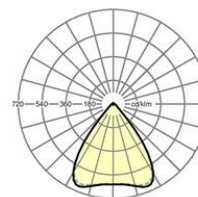

ELEKTROTECHNIK

Betriebsgerät	Elektronischer Treiber (1 Stück)
Systemleistung	53W
Netzspannung	230V/50Hz
Energieeffizienzklasse/Lichtquelle	C