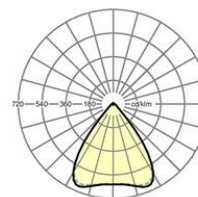

ELEKTROTECHNIK

Betriebsgerät	Elektronischer Treiber DALI2 (1 Stück)
Systemleistung	37W
Netzspannung	230V/50Hz
Energieeffizienzklasse/Lichtquelle	C