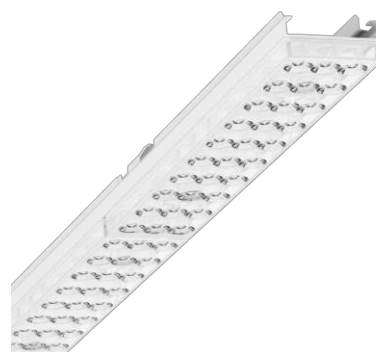

KENNDATEN

Kategorie	Geräteträger
Typ	SDGOTB /1500 LED 6000 840 DALI2 vw RAL 9016
Bestellnummer	18530206600
GTIN (EAN)	4020863325627
Stat. Waren-Nr.	94051190
Prüfzeichen	IP 20, Schutzklasse I, ENEC 10 VDE, F, HACCP DIN 10500/Food/IFS-anwendungsbezogene Eignung (siehe Zertifikat)/BRC, Indoor, CE
Stoßfestigkeitsgrad-IK	IK03 (-20°C bis 40°C)
Umgebungstemperatur	ta -20°C bis 40°C
Besondere Eigenschaften	Ready for IoT
Garanzzeit	5 Jahre
Staatliche Förderprogramme	BEG - Bundesförderung für effiziente Gebäude (gültig nur für Deutschland)

ELEKTROTECHNIK

Betriebsgerät	Elektronischer Treiber DALI2 (1 Stück)
Systemleistung	37W
Netzspannung	230V/50Hz
Energieeffizienzklasse/Lichtquelle	C

Referenz	LED 6000lm 840
ηLB	100 %
Φ ↓/↑	98 % / 2 %
UGR q/l	17.9 / 18.0

LICHTTECHNIK

Bestückung	LED, Farbwiedergabe/Lichtfarbe CRI ≥ 80 / 4000K
Farbortoleranz (MacAdam)	3SDCM
Photobiologische Sicherheit (Leuchte)	RG1
Bemessungslichtstrom	6070lm
LED-Lebensdauer	50000h L80/B10 (Tq 40°C)
Leuchten Lichtausbeute	162lm/W
Ausstrahlungswinkel	75° (C0)/75° (C90)
UGR q/l	max. 17.9 / 18.0

MECHANIK

Gehäusefarbe	verkehrsweiß RAL 9016
Abmessungen (LxBxH)	1531mm x 55mm x 37mm
Gewicht (netto)	1.9kg
Montageart	Tragschiensystem-Montage, Deckenanbau- Tragschienen-Montage, Deckenanbau- Tragschienen-Montage an T-System, Pendel- Tragschienen-Montage an Kette, Pendel- Tragschienen-Montage an Stahlseil

Abmessungen

L	1531 mm	Länge
B	55 mm	Breite
H	37 mm	Höhe

DEEP-LINK

<https://www.regiolum.de/de/article/18530206600>

Allgemeine Garantiebedingungen: <https://www.regiolum.de/de/Service/Garantie> / General warranty conditions: <https://www.regiolum.de/en/Service/Warranty>
Regiolum GmbH - www.regiolum.de - Änderungen vorbehalten / Subject to changes - Version 04/26