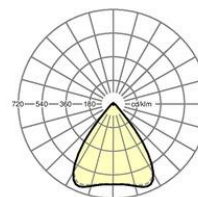

**MECHANIK**

Gehäusefarbe	verkehrsweiß RAL 9016
Abmessungen (LxBxH)	1531mm x 55mm x 37mm
Gewicht (netto)	1.9kg
Montageart	Tragschienensystem-Montage, Deckenanbau-Tragschienen-Montage, Deckenanbau-Tragschienen-Montage an T-System, Pendel-Tragschienen-Montage an Kette, Pendel-Tragschienen-Montage an Stahlseil

**Abmessungen**

L	1531 mm	Länge
B	55 mm	Breite
H	37 mm	Höhe

Referenz	LED 4000lm 840
$\eta_{LB}$	100 %
$\Phi \downarrow/\uparrow$	98 % / 2%
UGR q/l	16.7 / 16.9
BAP	$65^\circ < 3000 \text{ cd/m}^2$

**DEEP-LINK**