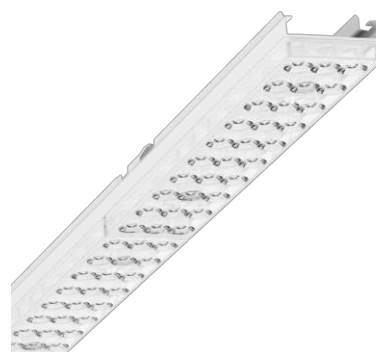

**Geräteträger - Individual.Lens.Optic - direkt tief-/breitstrahlend - optisch durchlaufend**

Geräteträger aus verzinktem, profiliertem Stahlblech, Oberfläche mit Polyesterharz beschichtet. Werkzeuglose Befestigung mit design-integrierten Druckverschlüssen gewährleisten einen Diebstahl- und Demontageschutz. Gehäusefarbe verkehrsweiß RAL 9016. Lichtverteilung direkt tief-/breitstrahlend mittels Individual.Lens.Optic aus Kunststoff PMMA, die Einzellinsenoptik sorgt für eine hohe Montagefreundlichkeit und ist wartungsfreundlich durch leicht zu reinigende Oberfläche. Der Rhythmus der 3-reihigen Einzellinsen-Anordnung ist innerhalb und Geräteträger übergreifend perfekt aufeinander abgestimmt und gewährleistet ein homogenes Erscheinungsbild im Objekt. Geeignet für Bildschirmarbeitsplätze, runderdimentblendet  $65^\circ < 3000 \text{ cd/m}^2$  nach aktueller Norm DIN-EN 12464-1. Wärmebeständige Leitungen einschließlich festpositioniertem 3-poligen Schnellmontage-Steckerteil mit werkzeugloser Phasenvorwahl und Suchfinger. Sie sind austauschbar, erlauben Modernisierungen und verlängern zukunftsicher die Lebenszeit der Gesamtanlage.

**MECHANIK**

Gehäusefarbe	verkehrsweiß RAL 9016
Abmessungen (LxBxH)	1531mm x 55mm x 37mm
Gewicht (netto)	1.9kg
Montageart	Tragschienensystem-Montage, Deckenanbau-Tragschienen-Montage, Deckenanbau-Tragschienen-Montage an T-System, Pendel-Tragschienen-Montage an Kette, Pendel-Tragschienen-Montage an Stahlseil

**Abmessungen**

L	1531 mm	Länge
B	55 mm	Breite
H	37 mm	Höhe

Referenz	LED 4000lm 840
$\eta_{LB}$	100 %
$\Phi \downarrow/\uparrow$	98 % / 2%
UGR q/l	16.7 / 16.9
BAP	$65^\circ < 3000 \text{ cd/m}^2$

**DEEP-LINK**