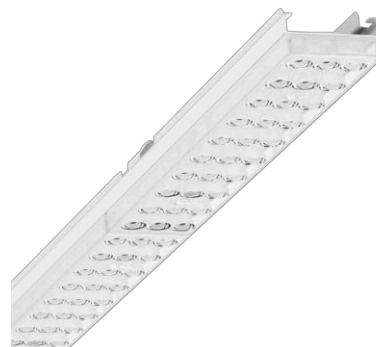

KENNDATEN

Produktstatus	Auslaufartikel - Verfügbarkeit prüfen
Kategorie	Geräteträger
Typ	SDGOT /1500 LED 6000 840 ET vw RAL 9016
Bestellnummer	18520204100
GTIN (EAN)	4020863325498
Stat. Waren-Nr.	94051190
Prüfzeichen	IP 20, Schutzklasse I, ENEC 10 VDE, F, HACCP DIN 10500/Food/IFS-anwendungsbezogene Eignung (siehe Zertifikat)/BRC, Indoor, CE
Stoßfestigkeitsgrad-IK	IK03 (-20°C bis 40°C)
Umgebungstemperatur	ta -20°C bis 40°C
Garantiezeit	5 Jahre
Staatliche Förderprogramme	BEG - Bundesförderung für effiziente Gebäude (gültig nur für Deutschland)

ELEKTROTECHNIK

Betriebsgerät	Elektronischer Treiber (1 Stück)
Systemleistung	37W
Netzspannung	230V/50Hz
Energieeffizienzklasse/Lichtquelle	D

Referenz	LED 6000lm 840
ηLB	100 %
Φ ↓/↑	99 % / 1 %
UGR q/l	18.7 / 20.5

LICHTTECHNIK

Bestückung	LED, Farbwiedergabe/Lichtfarbe CRI ≥ 80 / 4000K
Farbortoleranz (MacAdam)	3SDCM
Photobiologische Sicherheit (Leuchte)	RG1
Bemessungslichtstrom	6106lm
LED-Lebensdauer	50000h L80/B10 (Tq 40°C)
Leuchten Lichtausbeute	163lm/W
Ausstrahlungswinkel	40° (C0)/85° (C90)
UGR q/l	18.7 / 20.5

MECHANIK

Gehäusefarbe	verkehrsweiß RAL 9016
Abmessungen (LxBxH)	1531mm x 55mm x 37mm
Gewicht (netto)	1.9kg
Montageart	Tragschiensystem-Montage, Deckenanbau- Tragschienen-Montage, Deckenanbau- Tragschienen-Montage an T-System, Pendel- Tragschienen-Montage an Kette, Pendel- Tragschienen-Montage an Stahlseil

Abmessungen

L	1531 mm	Länge
B	55 mm	Breite
H	37 mm	Höhe

DEEP-LINK

<https://www.regiolum.de/de/article/18520204100>