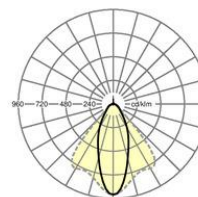

ELEKTROTECHNIK

Betriebsgerät	Elektronischer Treiber (1 Stück)
Systemleistung	37W
Netzspannung	230V/50Hz
Energieeffizienzklasse/Lichtquelle	D