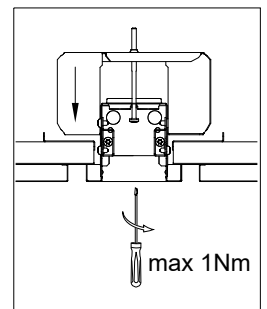

ETM
 L
 PE
 N

DALI
 DALI
 L
 PE
 N
 DALI

! max 6A!
max L,N,PE,DA,DA

Option für DV: **FLVWR 1500** 1945 1580 100

Montage

Demontage