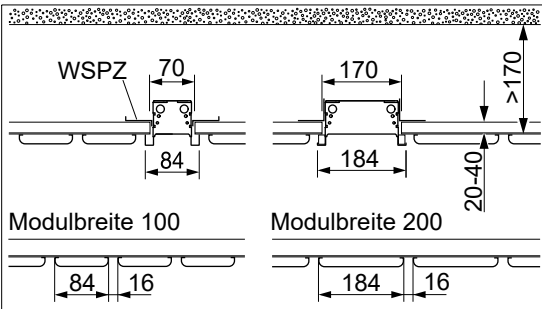

ETM 230V

I-out	lm	Psys

INSTRUCTION

TRES-100	6158 9110 100	2x
TRES-100-73	6158 9111 100	4x
TRES-200	6158 9210 100	
TRES-200-73	6158 9211 100	

+ WSPZ 1200 7996 1260 100
 WSPZ 1500 7996 1560 100

+ UBD-74 7995 0742 100
 UBD-122 7995 1222 100

ETM
 L
 PE
 N

DALI
 DALI
 L
 PE
 N
 DALI

! max 6A!
max L,N,PE,DA,DA

Option für DV: **FLVWR 1500** 1945 1580 100

Montage

Demontage