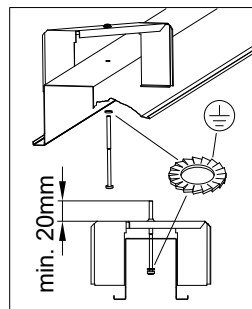

ETM
 L
 PE
 N

DALI
 DALI
 L
 PE
 N
 DALI

! max 6A!
max L,N,PE,DA,DA

Option für DV: **FLVWR 1500** 1945 1580 100

Montage

Demontage