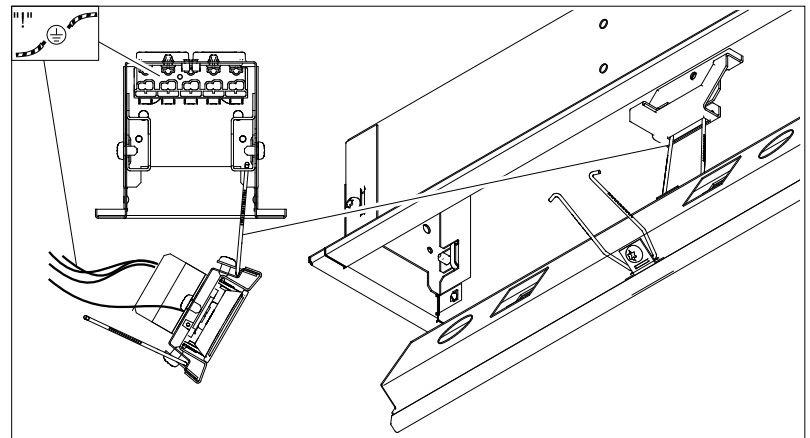

ETM
 L
 PE
 N

DALI
 DALI
 L
 PE
 N
 DALI

! max 6A!
max L,N,PE,DA,DA

Option für DV: **FLVWR 1500** 1945 1580 100

Montage

Demontage