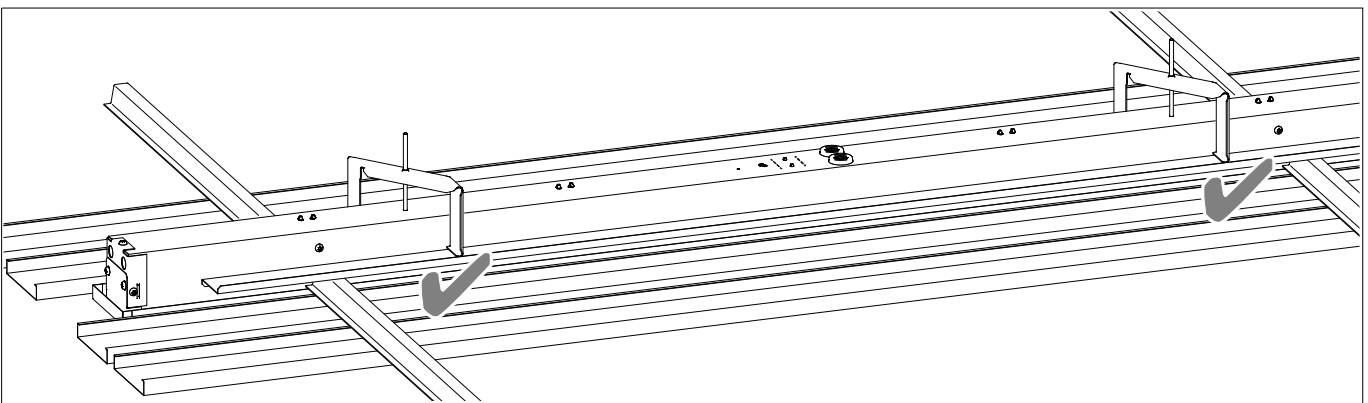

ETM
 L
 PE
 N

DALI
 DALI
 L
 PE
 N
 DALI

! max 6A!
max L,N,PE,DA,DA

Option für DV: **FLVWR 1500** 1945 1580 100

Montage

Demontage