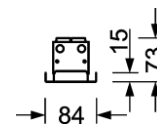

DEEP-LINK

<https://www.regiolum.de/de/article/61583413110>

Allgemeine Garantiebedingungen: <https://www.regiolum.de/de/Service/Garantie> / General warranty conditions: <https://www.regiolum.de/en/Service/Warranty>

Regiolum GmbH - www.regiolum.de - Änderungen vorbehalten / Subject to changes - Version 04/26