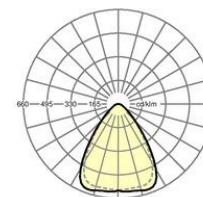

MECHANIK

Gehäusefarbe	weiß
Abmessungen (LxBxH)	1402mm x 84mm x 73mm
Deckensystem	Paneeldecken [PD] (Modul 100)
Einbautiefe	170mm [PD]
Gewicht (netto)	3.535kg
Montageart	Deckeneinbau-Einzelmontage, Deckeneinbau-Lichtbandmontage

Abmessungen

L	1402 mm	Länge
B	84 mm	Breite
H	73 mm	Höhe
Et(PD)	170 mm	Deckenabstand minimal (Paneeldecke)
MBPD1	100 mm	Modulmaß Breite (Paneeldecke)

Referenz	LED 2800lm/17W 930
η_{LB}	100 %
$\Phi \downarrow/\uparrow$	100 % / 0 %
UGR q/l	17.8 / 18.2
BAP	$65^\circ < 3000 \text{ cd/m}^2$